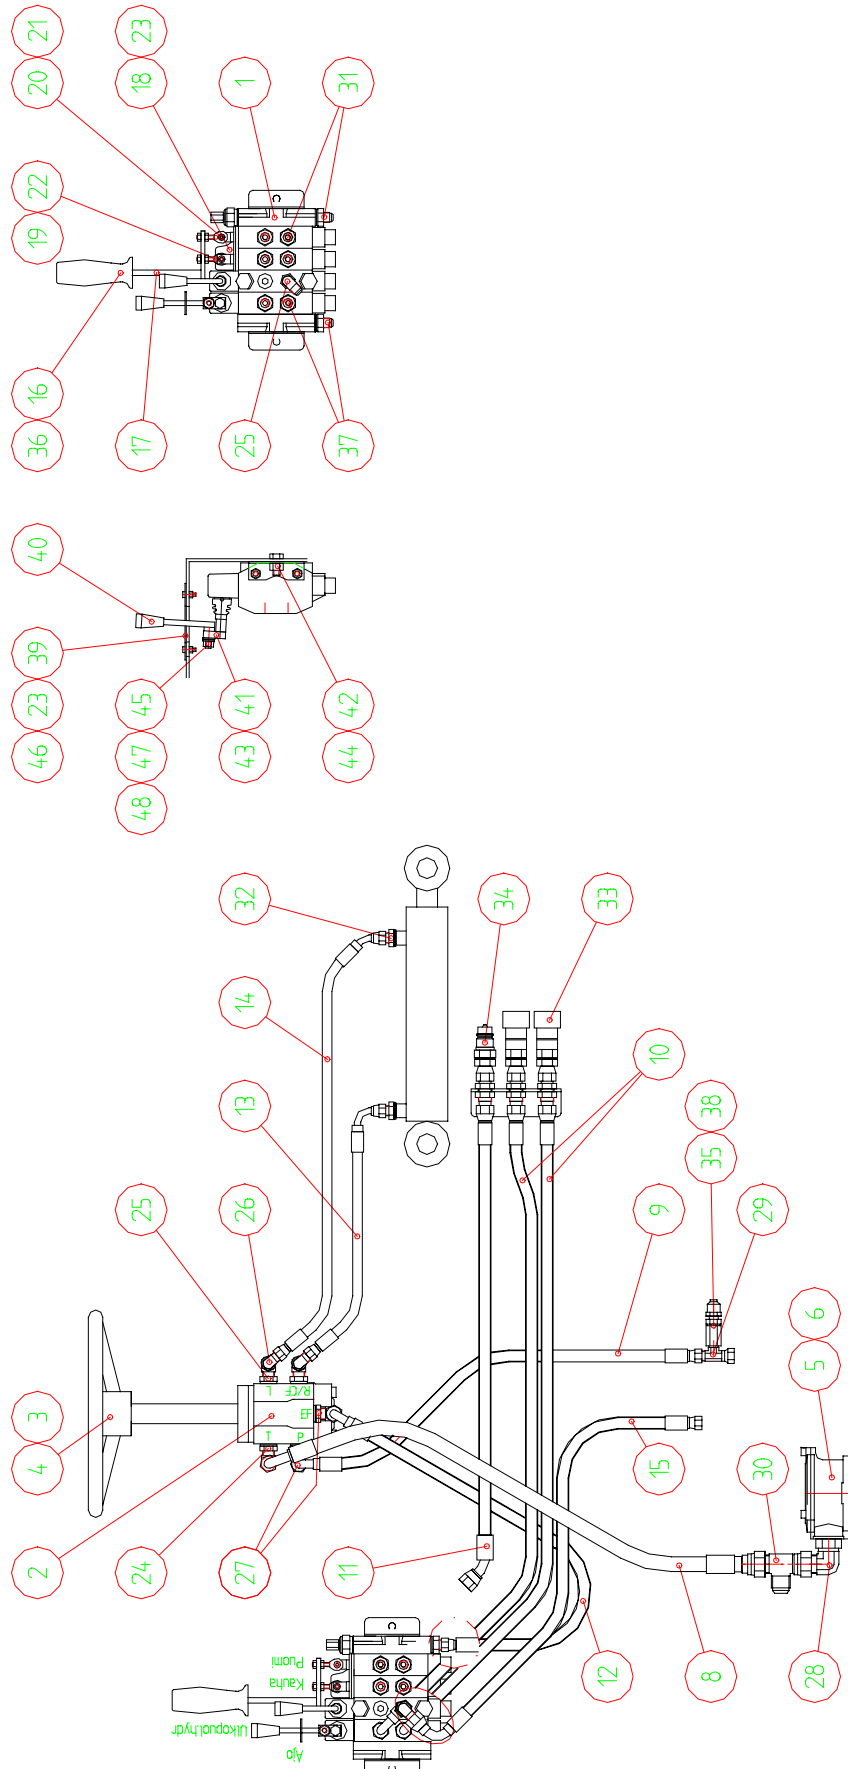

PÄÄVENTIILI+OHJAUSLETKUT A32673

PÄÄVENTTIILI+OHJAUSLETKUT A32673

1	64553	1	SUUNTAVENTTIILI HI HDS 11/4
2	64178	1	OHJAUSYKSIKKÖ DANFOSS OSPC 80 LS
3	64177	1	OHJAUSVARSI DANFOSS OTPB 150
4	64192	1	OHJAUSPYÖRÄ COBO F300
5	64176	1	SUODATIN HYDR. PALUU OMTF 75 - 20
6	74093	1	SUODATINPANOS MF100 F5-6/P20
7			
8	A45310	1	HYDR.LETKU L=620 1LW-08
9	A44051	1	HYDR.LETKU L=1800 R2AT-06
10	A45305	2	HYDR.LETKU L=2250 2LW-08
11	A45346	1	HYDR.LETKU L=1600 1LW-08
12	A42923	1	HYDR.LETKU L=950 R2AT-06
13	A44053	1	HYDR.LETKU L=1100 R1AT-04
14	A44052	1	HYDR.LETKU L=1350 R1AT-04
15	A42916	1	HYDR.LETKU L=1950 R2AT-06
16	A44435	1	KAHVA 500 SRJ MUOVI
17	A42841	1	OHJAUSVIPU KP
18	A42838	1	KORVAKE KP
19	A41821	2	VIVUSTON TAPPI
20	63690	3	NIVELVARSI ASAHI JAM 6
21	72317	6	KUUSIOMUTTERI M 6 DIN 934 ZN
22	A41822	4	VIVUSTON MUTTERI M 6
23	72110	4	KUUSIORUUVI M 5* 16 DIN 933 ZN
24	64068	1	KULMALIITIN 90 AST. C40XS12-3/8
25	64044	3	KULMALIITIN 90 AST C40XS10-3/8
26	64043	2	KULMALIITIN 90 AST C6XS10
27	64166	2	KULMALIITIN 90 AST. C40XS10-1/2"
28	64167	1	KULMALIITIN 90 AST. C40XS18-3/4"
29	64078	1	L-LIITINRUNKO R6XS10
30	64170	1	L-LIITINRUNKO R6XS18
31	64041	5	PERUSLIITIN F40XS10-3/8
32	64059	2	PERUSLIITIN F40XS10-1/4
33	64190	2	PIKALIITINRUNKO 1/2" 2V54-T5X4
34	64189	1	PIKALIITINNIPPA 1/2" 4V14-T5X4
35	64196	1	MITTAUSPIKALIITIN R1/4"
36	74327	1	SUOJAKUMI F12/F56-40 32053
37	64042	3	PERUSLIITIN F40XS12-3/8
38	64195	1	MITTAUSLIITIN TT4XS10-1/4"
39	A43989	1	LUKITUSHAHLO
40	A43091	1	VIPU KP
41	A43092	1	VÄLIKAPPALE
42	72150	2	KUUSIORUUVI M10* 25 DIN 933 ZN
43	72132	1	KUUSIORUUVI M 8* 25 DIN 933 ZN
44	72322	2	KUUSIOMUTTERI M10 DIN 985 ZNNYLOC
45	72320	1	KUUSIOMUTTERI M 8 DIN 985 ZNNYLOC
46	72315	2	KUUSIOMUTTERI M 5 DIN 985 ZNNYLOC
47	73122	2	ALUSLEVY M 8 A8,4 DIN 125 ZN
48	73962	1	ALUSLEVY M 8 A8 DIN 127 ZN

JOUSI