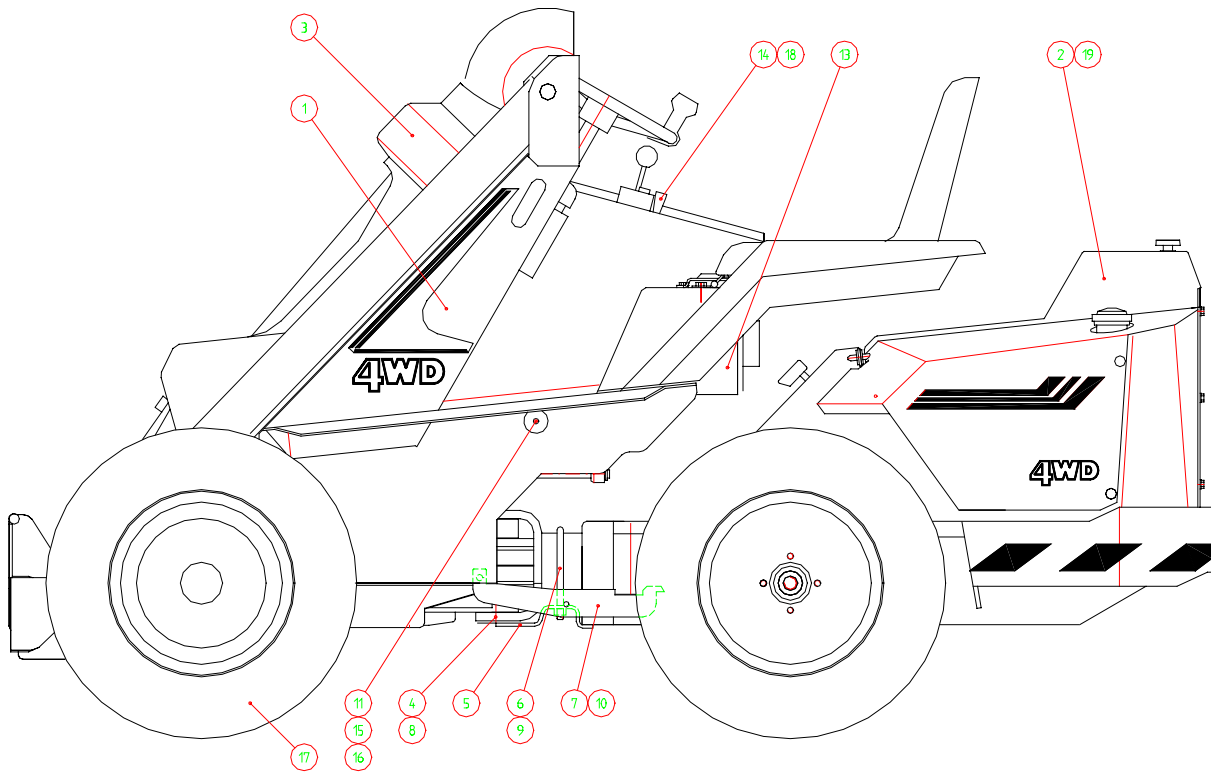

AVANT 520 KP D722 A2782

1	A2793	1	ETURUNKO KP MULTI
2	A2996	1	TAKARUNKO KP STD. D722
3	A31832	1	PUOMI KP STD.
4	A42940	2	NIVELTAPPI F35 KP
5	A43819	1	VARMISTUSLEVY
6	A43036	1	SANKA
7	A43755	1	LUKITSIN
8	72052	4	KUUSIOKOLOUPPK.RUUVIM 8* 20
9	72324	2	KUUSIOMUTTERI M 12 DIN 985 ZN
10	71727	1	RENGASSOKKA 9,5 MM ZN
11	64355	1	SORMIRUUVI TÄHTI SR 4522 M8 17S
12	A31892	1	AJONLETKUTUS STD. MULTI
13	A32971	1	JÄÄHDYTYS YKSIKKÖ 500-SARJA
14	A32673	1	PÄÄVENTT.+OHJAUSLETKUT
15	73221	1	KUUSIORUUVI M 8* 35 DIN 933 ZN
16	72319	1	KUUSIOMUTTERI M 8 DIN 934 ZN
17	64120	4	RENGAS+VANNE TR.KUV LP23*8.50-
12/4	T-463		
18	A44054	2	VUOTOLINJA KP , ETU
19	A44055	1	VUOTOLINJA KP , TAKA
20	A44035	1	AJOKAAPELI L=925