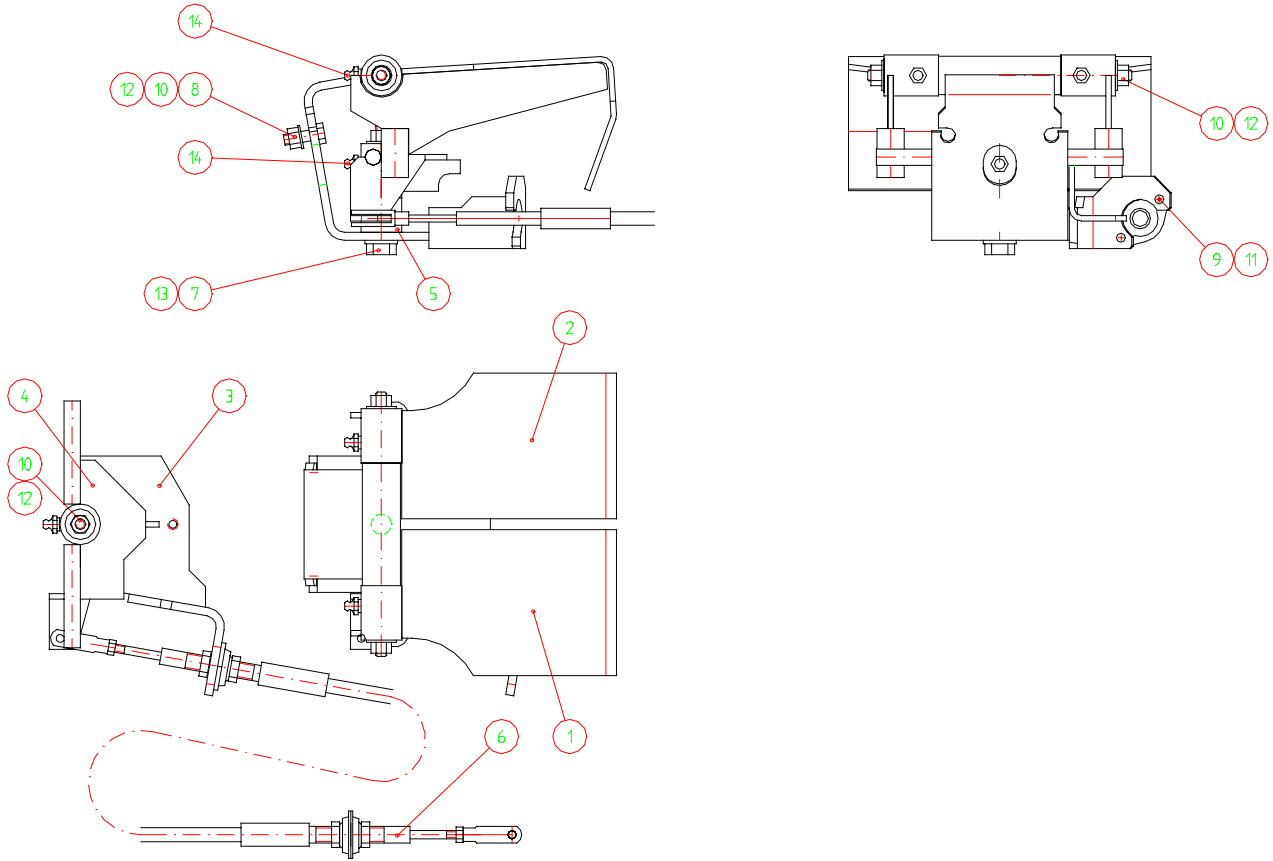

AJOPOLJIN MEKAANINEN A31555

1	A43072	1	AJOPOLJIN , VASEN
2	A43073	1	AJOPOLJIN , OIKEA
3	A43071	1	AJOPOLKIMEN RUNKO
4	A43074	1	KEINUVIPU
5	A43064	1	PYSTYAKSELI
6	A42973	1	DRIVING CABLE
7	72165	1	KUUSIORUUVI M12* 20 DIN 933
8	72132	2	KUUSIORUUVI M 8* 25 DIN 933 ZN
9	72118	2	KUUSIORUUVI M 6* 20 DIN 933
10	72320	5	KUUSIOMUTTERI M 8 DIN 985 NYLOC
11	72318	2	KUUSIOMUTTERI M 6 DIN 985 NYLOC
12	71685	5	ALUSLEVY M 8 R 9 DIN 440 ZN
13	73613	1	ALUSLEVY M12 DIN 127 JOUSI
14	72798	3	NIPPA R 1/8" SUORA