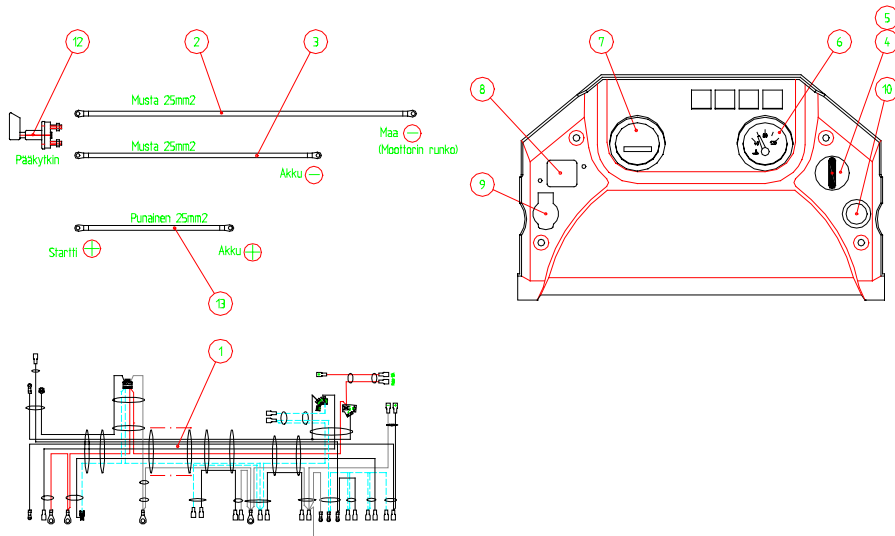

SÄHKÖKOKOONPANO AVANT 514, 520, 523+, 530+ A31925

1	A1345	1	SÄHKÖSARJA 500 ETUOSA
	A1346	1	SÄHKÖSARJA 500 TAKAOSA
2	A44121	1	KAAPELI PÄÄKYTKIN/MAA L=900
3	A44120	1	KAAPELI AKKU-/PÄÄKYTKINL=700
4	64202	1	VIRTALUKKO MERIT 330332
5	64214	1	VIRTA-AVAIN VIRTALUKKON
6	64243	1	LÄMPÖMITTARI, VESI COBO/BILTEMA
7	64152	1	TUNTIMITTARI, ISKRA HK7DC
8	64292	1	SULAKEPESÄ, 2 SULAK MERIT
9	64213	1	PISTORASIA MERIT 114320
10	64074	1	PAINOKYTKIN, F22,5 MERIT 320000
11	64157	1	ÄÄNIMERKKI 12 V DC
12	64141	1	PÄÄVIRTAKYTKIN MBERS-98700