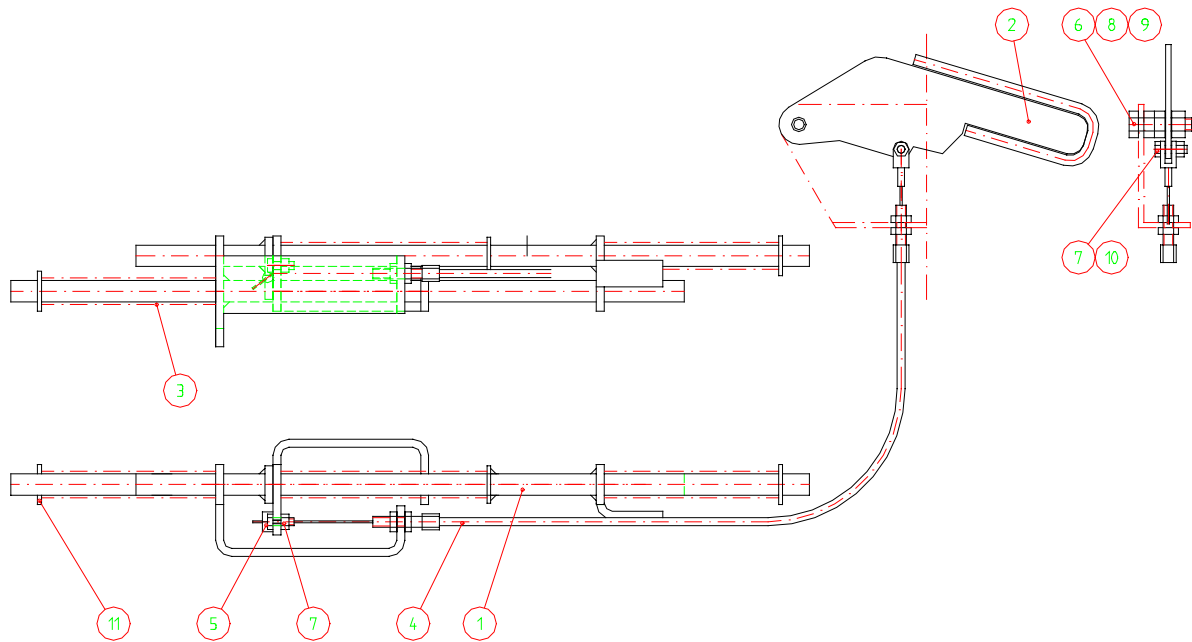

19	73754	2	SUOJUS 1/2" PIKALIIT.RUNKOON
20	64687	2	KULMALIITIN 90 AST. C40XS6-1/4"

KÄSIJARRU KP A31739

1	A31692	1	KÄSIJARRU KP MULTI
2	A43438	1	KÄSIJARRUN KAHVA
3	64578	4	PURISTUSJOUSI SF-TF 2,5*20*100
4	A42876	1	KÄSIJARRUN VAIJERI
5			
6	73488	1	KUUSIORUUVI M10* 60 DIN 933 ZN
7	72118	2	KUUSIORUUVI M 6* 20 DIN 933 ZN
8	72321	2	KUUSIOMUTTERI M10 DIN 934 ZN
9	72322	1	KUUSIOMUTTERI M10 DIN 985 NYLOC
10	72318	2	KUUSIOMUTTERI M 6 DIN 985 NYLOC
11	73461	2	ALUSLEVY M16 18 DIN 126 ZN