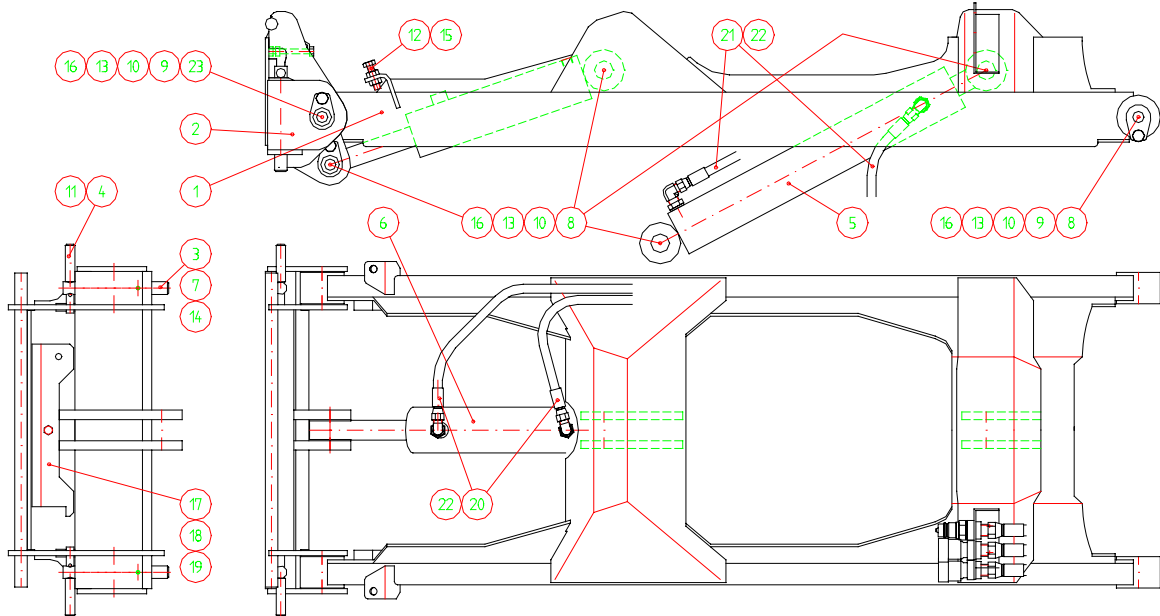

35	64622	1	SÄÄTÖTILAVUUSPUMPPU V013+6 Z11
36	A43030	2	IMULETKU F20 L=850
37	73530	4	LETKUNKIRISTIN ABA 22-32 MM ZN

PUOMI KP STD. A31832

1	A31636	1	PUOMI KP
2	A31831	1	PIKAKIINNITYSLEVY
3	A43935	2	LUKITUSTAPPI F20
4	A43936	2	VIRITYSTAPPI
5	A43673	1	HYDR.SYL F63/F32-360 LMIN=590
6	A43672	1	HYDR.SYL F63/F32-150 LMIN=380
7	64138	2	PURISTUSJOUSI 2,5*25*135
8	A43565	6	TAPPI HITS. KP. L=80
9	64048	4	LIUKULAAKERI GSM-3034-40 IGLIDUR
10	72798	8	RASVANIPPA R 1/8" SUORA
11	73661	2	JOUSISOKKA 5* 30 DIN 1481
12	73488	2	KUUSIORUUVI M10* 60 DIN 933 ZN
13	72147	8	KUUSIORUUVI M10* 16 DIN 933 ZN
14	71880	2	KUUSIOKOLORUUVI M 6* 25 DIN 912
15	72321	4	KUUSIOMUTTERI M10 DIN 934 ZN
16	74531	8	ALUSLEVYPARI M10 NL10 NORDLOCK
17	A43948	1	PUOMIN TURVATUKI
18	74520	1	KUUSIORUUVI M 8* 70 DIN 933 ZN
19	72319	1	KUUSIOMUTTERI M 8 DIN 934 ZN
20	A42909	2	HYDR.LETKU L=2100 R1AT-04
21	A42908	2	HYDR.LETKU L=980 R1AT-04
22	64044	4	KULMALIITIN 90 AST C40XS10-3/8
23	A44227	2	NIVELTAPPI HITS. KP L=94