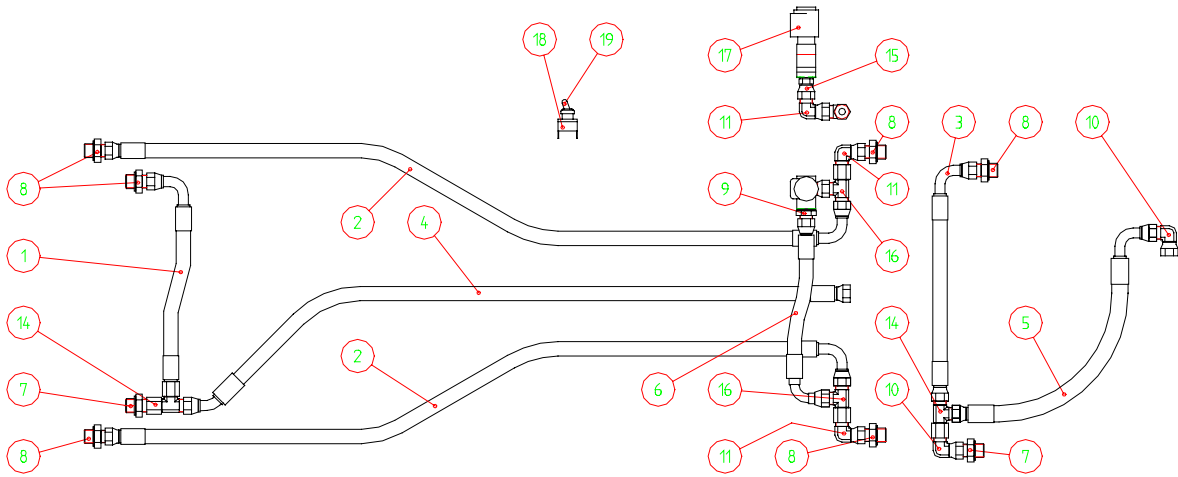

AJONLETKUTUS A32661

1	A45155	1	HYDR.LETKU L=375	2LW-08	OMT250
	A45318		HYDR.LETKU L=355	2LW-08	OMT315
	A45319		HYDR.LETKU L=310	2LW-08	OMT500
2	A45160	2	HYDR.LETKU L=1350	2LW-08	
3	A45156	1	HYDR.LETKU L=310	2LW-08	OMT250
	A45320		HYDR.LETKU L=290	2LW-08	OMT315
	A45321		HYDR.LETKU L=240	2LW-08	OMT500
4	A45158	1	HYDR.LETKU L=1360	DIEZZE	5/8"
5	A45157	1	HYDR.LETKU L=450	DIEZZE	5/8"
6	A45253	1	HYDR.LETKU L=240	1LW-06	OMT250
	A45322		HYDR.LETKU L=220	1LW-06	OMT315
	A45323		HYDR.LETKU L=170	1LW-06	OMT500
7	64692	2	PERUSLIITIN	F40XS16-3/4	
8	64544	6	PERUSLIITIN	F40XS12-3/4	
9	64059	2	PERUSLIITIN	F40XS10-1/4	
10	64306	2	KULMALIITIN 90 AST	C6XS16	
11	64134	3	KULMALIITIN 90 AST	C6XS12	
13	64087	1	KULMALIITIN 90 AST.	C40XS10-1/4"	
14	64303	2	L-LIITINRUNKO	R6XS16	
15	64082	1	YHDYSNIPPA	F64XS12-3/8	
16	64050	2	L-LIITINRUNKO	R6XS12	
17	64676	1	SOLENOIDIVENTTIILI		
				WK08W-01-SB3-N-12DG	
18	64602	1	VIPUKYTKIN B067AP		
				250VAC/10A 1-N ON-OFF	
19	64603	1	KUMISUOJUS V-22