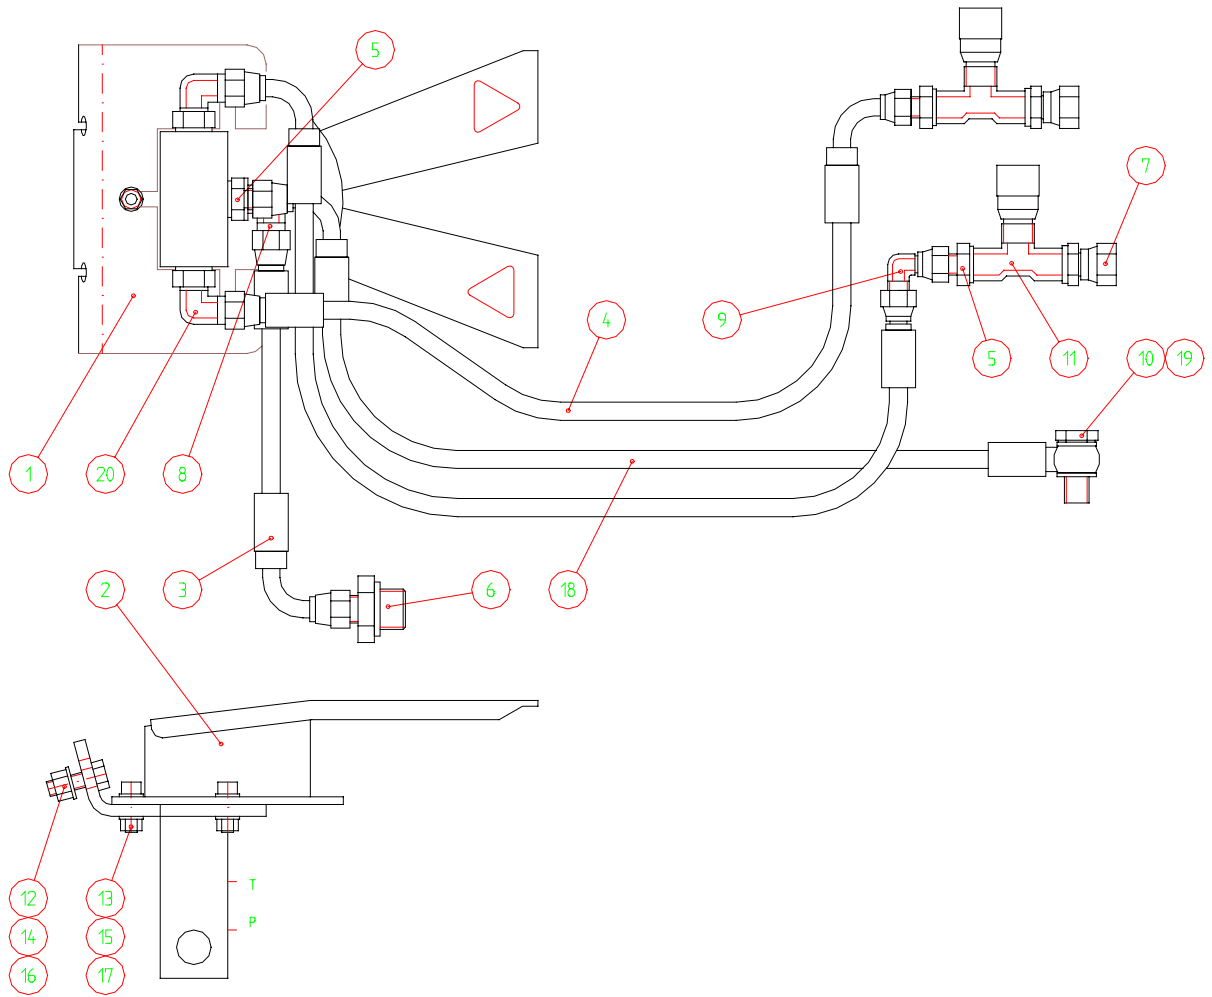

AJOPOLJIN HYDRAULINEN A32660

1	A45100	1	AJOPOLKIMENKANNAKE
2	64682	1	HYDR. POLJIN AXIAL SCM 2PI 008
3	A45152	1	HYDR.LETKU L=300 1LW-04
4	A45153	2	HYDR.LETKU L=1100 TYPE 087-3/16"
5	64678	3	PERUSLIITIN F40XS6-1/4"
6	64040	1	PERUSLIITIN F40XS10-1/2
7	64060	2	YHDYSNIPPA F64XS10-1/4
8	64087	3	KULMALIITIN 90 AST. C40XS10-1/4"
9	64308	1	KULMALIITIN 90 AST C6XS6
10	64557	1	BANJOLIITIN BANJOPULTTI R 1/4"
11	63879	2	VASTUSVENTTIILI 9N400S R1/4"
12	72130	2	KUUSIORUUVI M 8* 20 DIN 933 ZN
13	74475	3	KUUSIOKOLORUUVI M6* 20 DIN 912 ZN
14	72320	2	KUUSIOMUTTERI M 8 DIN 985 ZNNYLOC
15	72318	3	KUUSIOMUTTERI M 6 DIN 985 ZNNYLOC
16	73122	2	ALUSLEVY M 8 A8,4 DIN 125 ZN
17	71680	6	ALUSLEVY M 6 A6,4 DIN 125 ZN
18	A45154	1	HYDR.LETKU L=1100 TYPE 087-3/16"