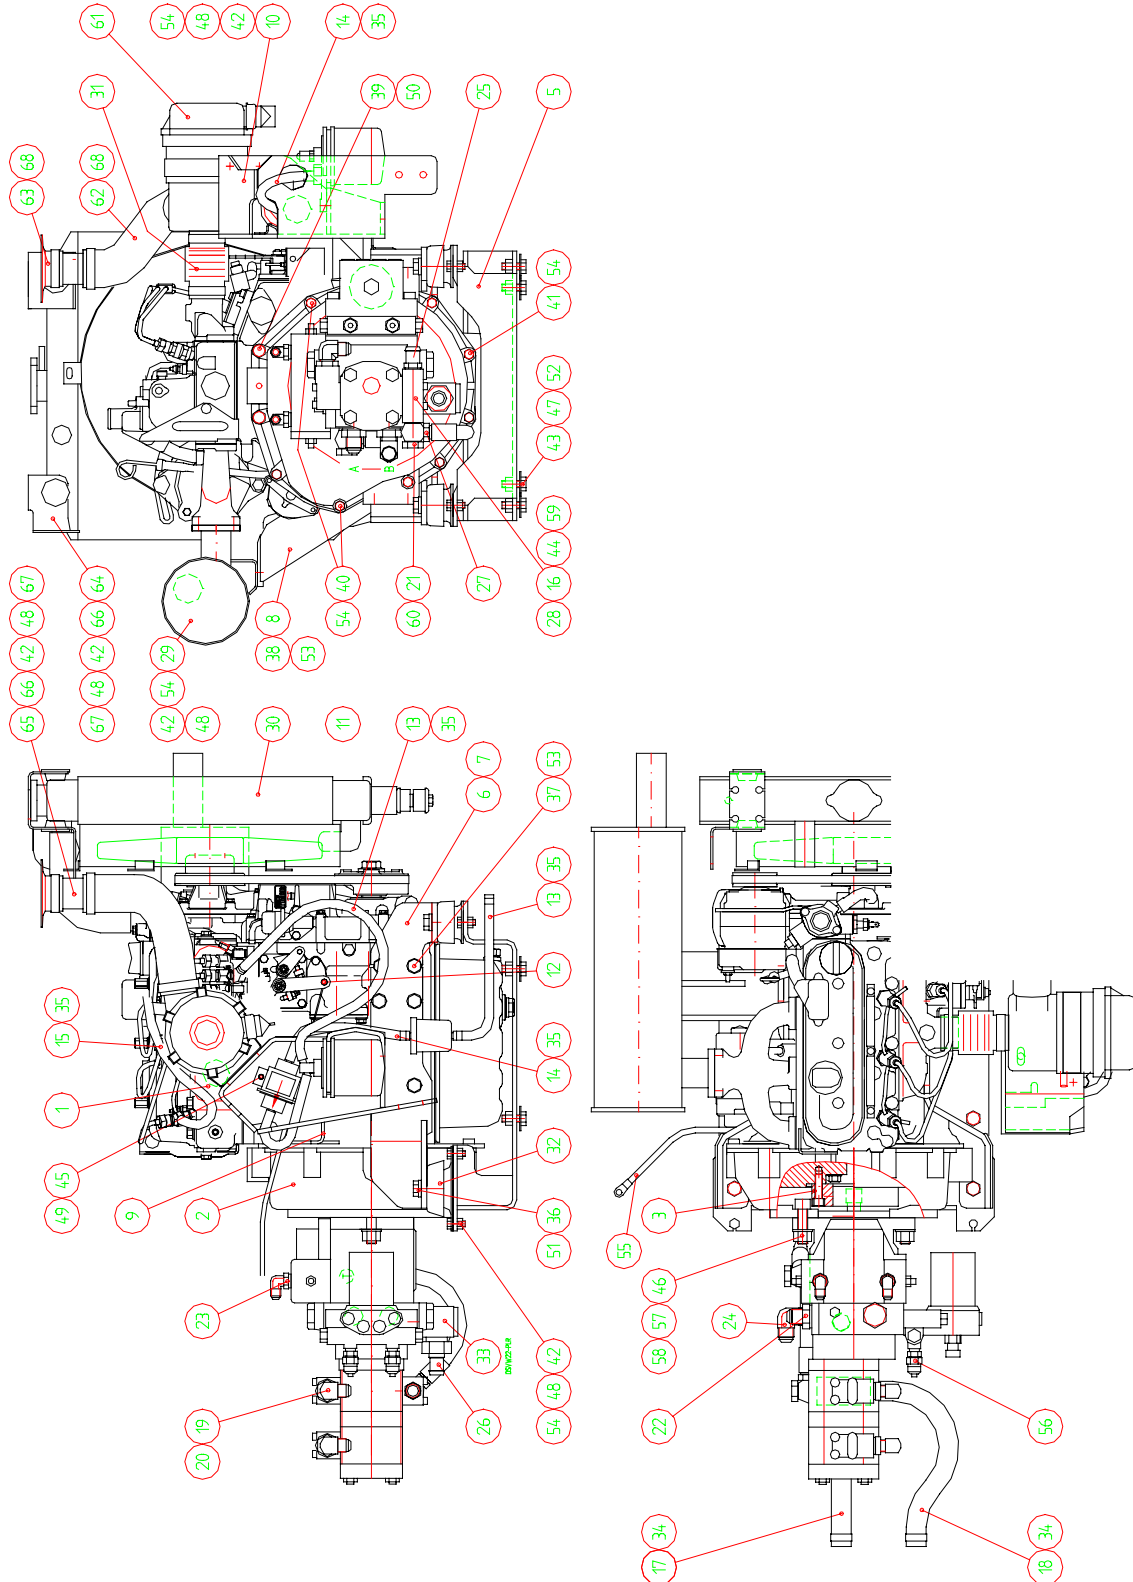

30 AVANT 500-SARJA VARAOSALUETTELO

60	A45324	1	IMULETKU
61	A45332	1	KUMIHUULI
62			
63	64369	4	KUMITULPPA 201160 F40/F25-16 S=3
64	73354	4	

MOOTTORI KP D1105/530+ A2980