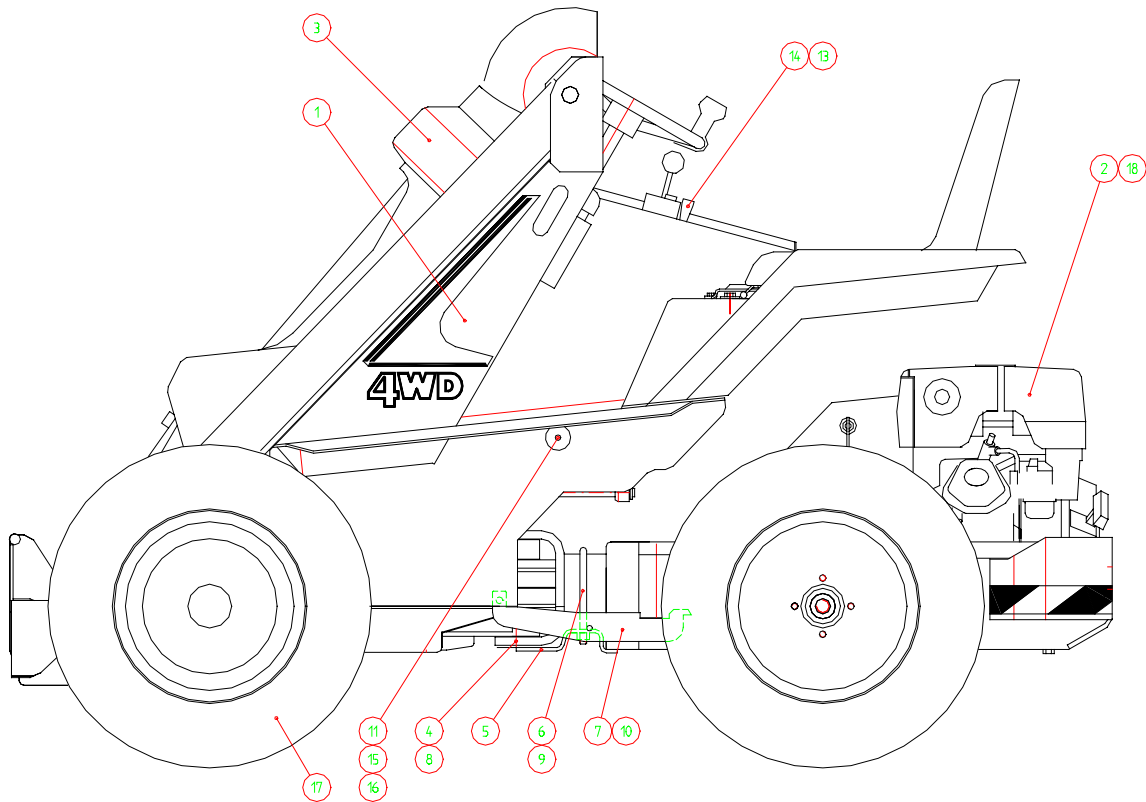

AVANT 513 KP GX390 A2780

1	A2815	1	ETURUNKO KP MULTI GX390
2	A2789	1	TAKARUNKO KP MULTI GX390
3	A31832	1	PUOMI KP STD.
4	A42940	2	NIVELTAPPI F35 KP
5	A43819	1	VARMISTUSLEVY
6	A43036	1	SANKA
7	A43755	1	LUKITSIN
8	72052	4	KUUSIOKOLOUPPK.RUUVIM 8* 20
9	72324	2	KUUSIOMUTTERI M 12 DIN 985
10	71727	1	RENGASSOKKA 9,5 MM ZN
11	64355	1	SORMIRUUVI TÄHTI SR 4522 M8
12	A31892	1	AJONLETKUTUS STD. MULTI
13	A44054	2	VUOTOLINJA KP , ETU
14	A32677	1	PÄÄVENTT.+OHJAUSLETKUT
15	73221	1	KUUSIORUUVI M 8* 35 DIN 933 ZN
16	72319	1	KUUSIOMUTTERI M 8 DIN 934 ZN
17	64120	4	RENGAS+VANNE TR.KUV LP23*8.50-
12/4	T-463		
18	A44055	1	VUOTOLINJA KP , TAKA
19	A44034	1	AJOKAAPELI L=825 AVANT 513