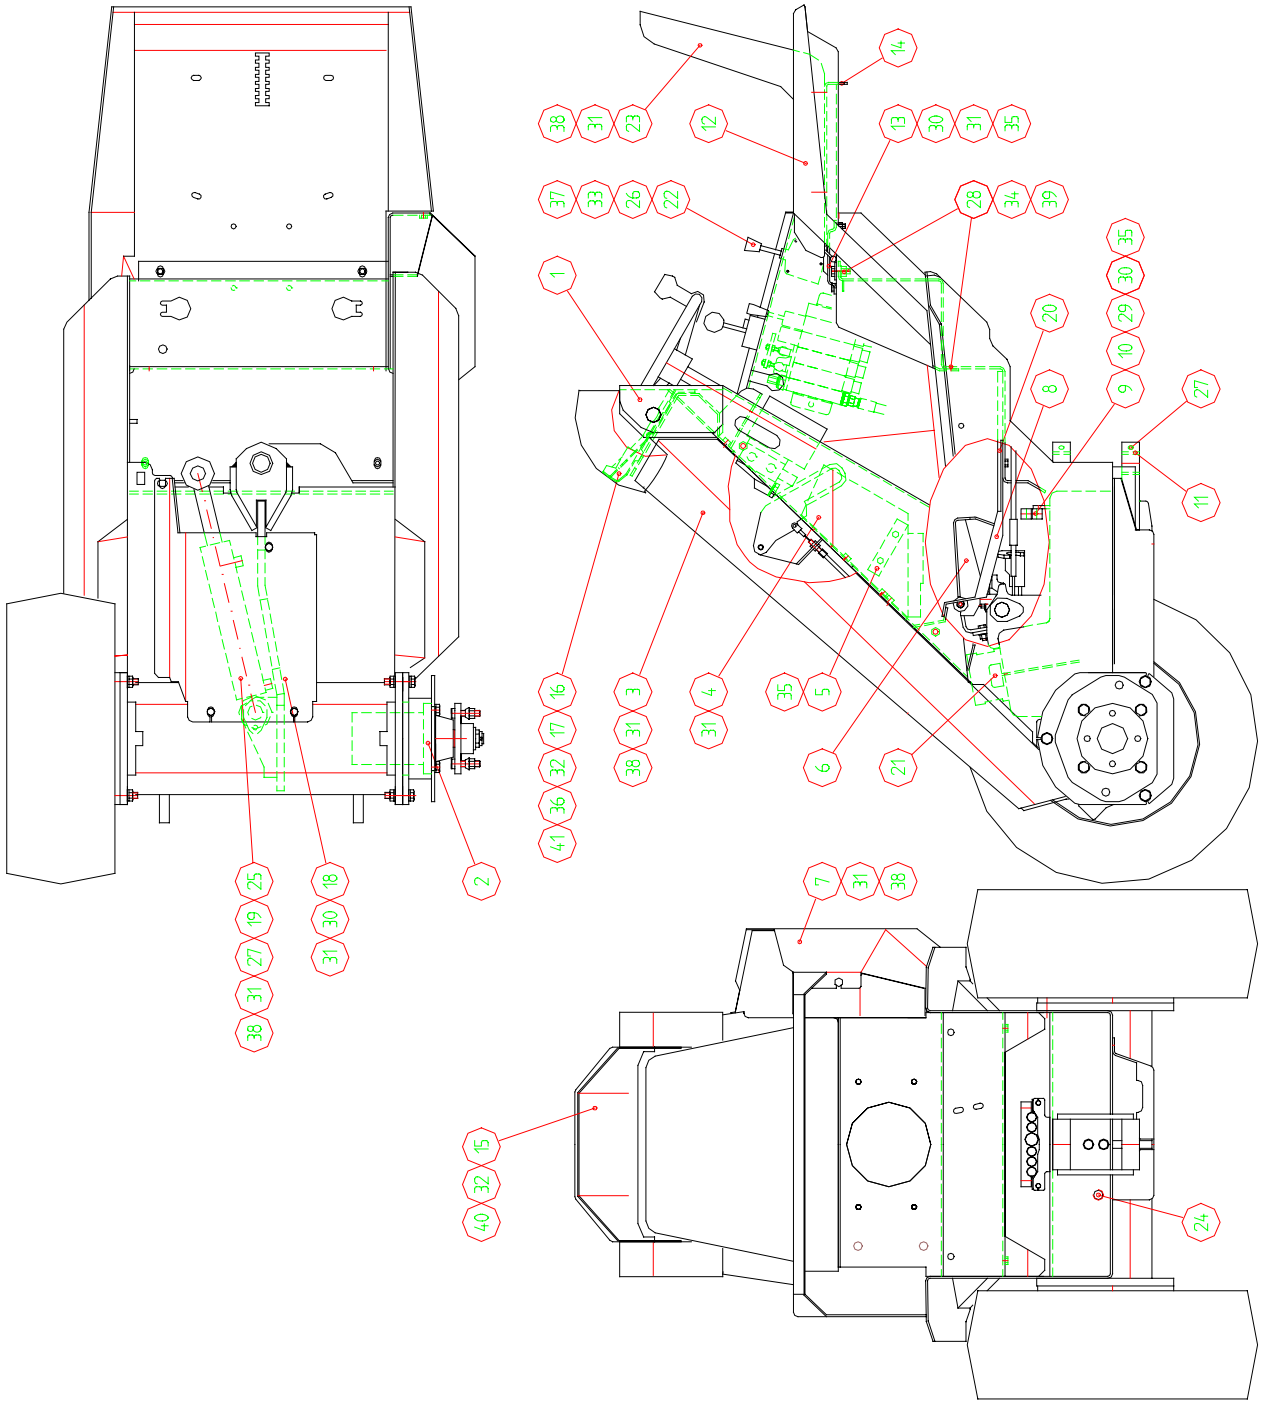

ETURUNKO KP AVANT 513 GX390 A2815

ETURUNKO KP AVANT 513 GX390 A2815

1	A2772	1	ETU-RUNKO ,HITS.KP MULTIPLUS
2	A43974	2	NAPAMOOTTORI KP OMS
3	A31702	1	KONEPELTI KP , LYHYT
4	A42770	1	LETKUSUOJA
5	A42439	1	LETKUN PIDIKE 4:LLE LETKULLE
6	A32316	1	AJOPOLJIN OIK. KÄTINEN
7	A43734	1	VENTTIILIN SUOJA KP
8	A43171	1	POHJA VARIABLE
9	A44244	1	LETKUN PIDIKE ,ALA
10	A44245	1	LETKUN PIDIKE ,YLÄ
11	A42797	2	HOLKKI KESKINIVEL
12	A43731	1	ISTUINTASO
13	A43740	1	HAHLO
14	A43742	1	ISTUIMEN ALUSTA KP
15	A31542	1	N PPISUOJA
16	A31501	1	KOJETAULU KP AVOIE502 COBO
17	A31846	1	SÄHKÖ-KOKOONPANO MULTI B13
18	A43751	1	KÄÄNTÖSYL.SUOJA
19	A42805	2	KÄÄNTÖSYL.TAPPI F30 KP ,ETU
20	A42773	1	LATTIAMATTO PYRAMINIMATTO 3033
21	A3958	1	MITTATIKKU-HUOHOTIN R 1 1/4"
22	73762	1	SÄÄTÖLAITE F7110 (KAASUVIPU)
23	64106	1	ISTUIN PRAMA ART.205SC
24	64352	1	KUUSIOTULPPA R 1/2" MAGNEETTI
25	A42791	1	HYDR.SYL F50/F30-172 LMIN=399 F30
26	A43104	1	KAASUVAIJERI MULTIPLUS KÄSIKAASU
27	72798	4	RASVANIPPA R 1/8" SUORA
28	72151	4	KUUSIORUUVI M10* 30 DIN 933 ZN
29	72135	2	KUUSIORUUVI M 8* 40 DIN 931 ZN
30	72133	5	KUUSIORUUVI M 8* 30 DIN 933 ZN
31	73039	18	KUUSIORUUVI M 8* 16 DIN 933 ZN
32	72116	8	KUUSIORUUVI M 6* 12 DIN 933 ZN
33	74582	3	UPPOK.RISTIURARUUVI M 4* 25
34	72322	4	KUUSIOMUTTERI M10 DIN 985 ZNNYLOC
35	72320	9	KUUSIOMUTTERI M 8 DIN 985 ZNNYLOC
36	72318	4	KUUSIOMUTTERI M 6 DIN 985 ZNNYLOC
37	72313	3	KUUSIOMUTTERI M 4 DIN 985 ZNNYLOC
38	74525	15	ALUSLEVY M 8 8,4*20*1,25 ZN
39	74423	4	ALUSLEVY M10 11 DIN 126
40	74523	4	ALUSLEVY M 6 6,5*20*1,25 ZN
41	73355	4	ALUSLEVY M 6 6,6 DIN 126 ZN