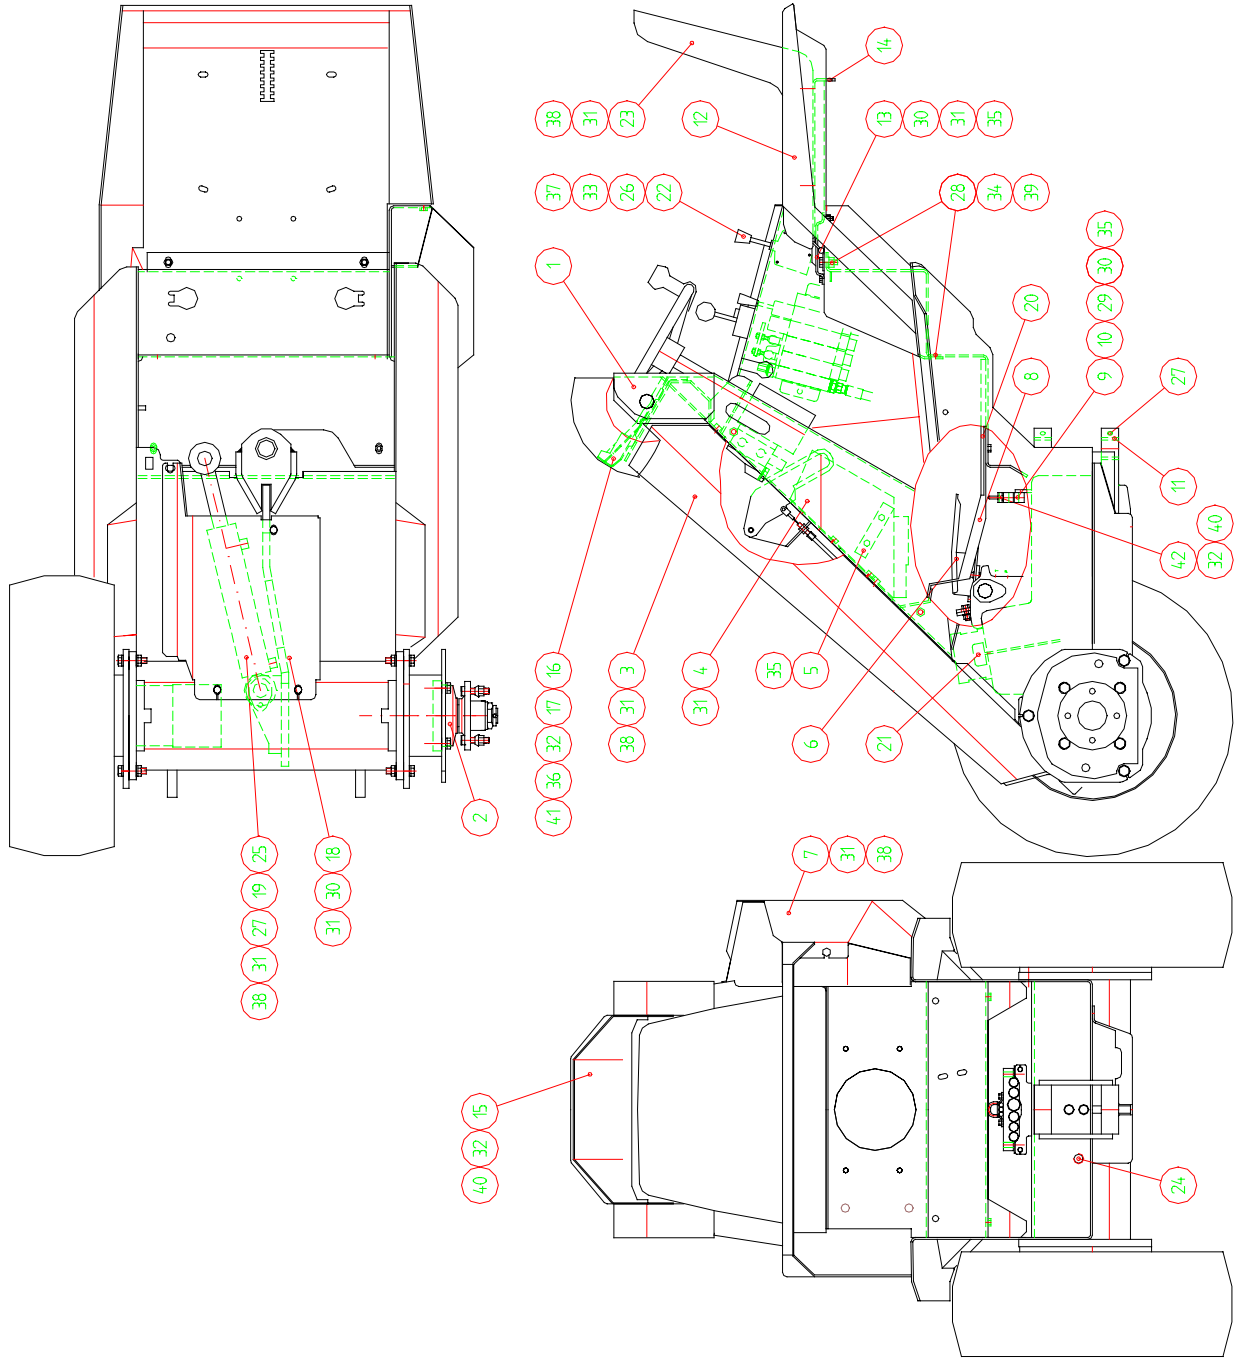

ETURUNKO KP AVANT 523+/530+ A2981

ETURUNKO KP AVANT 523+/530+ A2981

1	A2772	1	ETU-RUNKO ,HITS.KP MULTIPLUS
2	A45166	2	AJOMOOTTORI KP OMT
3	A31702	1	KONEPELTI KP , LYHYT 500-SARJA
4	A42770	1	LETKUSUOJA
5	A42439	1	LETKUN PIDIKE 4:LLE LETKULLE
6	A32660	1	HYDR.AJOPOLJIN
7	A43734	1	VENTTIILIN SUOJA KP
8	A45101	1	LATTIA 528
9	A45161	1	LETKUNPIDIKE 528 ALA
10	A45162	1	LETKUNPIDIKE 528 YLÄ
11	A42797	2	HOLKKI KESKINIVEL
12	A43731	1	ISTUINTASO
13	A43740	1	HAHLO
14	A43742	1	ISTUIMEN ALUSTA KP
15	A31542	1	NÄPPISUOJA
16	A31509	1	KOJETAULU COBO 00520932
17	A31925	1	SÄHKÖ-KOKOONPANO DIESEL
18	A43751	1	KÄÄNTÖSYL.SUOJA
19	A42805	2	KÄÄNTÖSYL.TAPPI F30 KP ,ETU
20	A42773	1	LATTIAMATTO 500 S PYRAMINIMATTO
21	A3958	1	MITTATIKKU-HUOHOTIN R 1 1/4"
22	73762	1	SÄÄTÖLAITE F7110 (KAASUVIPU)
23	64106	1	ISTUIN PRAMA ART.205SC
24	64352	1	KUUSIORUUVI R 1/2" MAGNEETTI
25	A42791	1	HYDR.SYL F50/F30-172 LMIN=399 F30
26	A43104	1	KAASUVAIJERI MULTIPLUS KÄSIKAASU
27	72798	4	RASVANIPPA DIN 71412 R1/8" SUORA
28	72151	4	KUUSIORUUVI M10* 30 DIN 933 ZN
29	72135	2	KUUSIORUUVI M 8* 40 DIN 931 ZN
30	72133	5	KUUSIORUUVI M 8* 30 DIN 933 ZN
31	73039	18	KUUSIORUUVI M 8* 16 DIN 933 ZN
32	72116	10	KUUSIORUUVI M 6* 12 DIN 933 ZN
33	74582	3	UPPOK.RISTIURARUUVI M 4* 25
34	72322	4	KUUSIOMUTTERI M10 DIN 985 ZNNYLOC
35	72320	9	KUUSIOMUTTERI M 8 DIN 985 ZNNYLOC
36	72318	4	KUUSIOMUTTERI M 6 DIN 985 ZNNYLOC
37	72313	3	KUUSIOMUTTERI M 4 DIN 985 ZNNYLOC
38	74525	15	ALUSLEVY M 8 8,4*20*1,25 ZN
39	74423	4	ALUSLEVY M10 11 DIN 126
40	74523	6	ALUSLEVY M 6 6,5*20*1,25 ZN
41	73355	4	ALUSLEVY M 6 6,6 DIN 126 ZN
42	A45165	1	PIDIKE KP