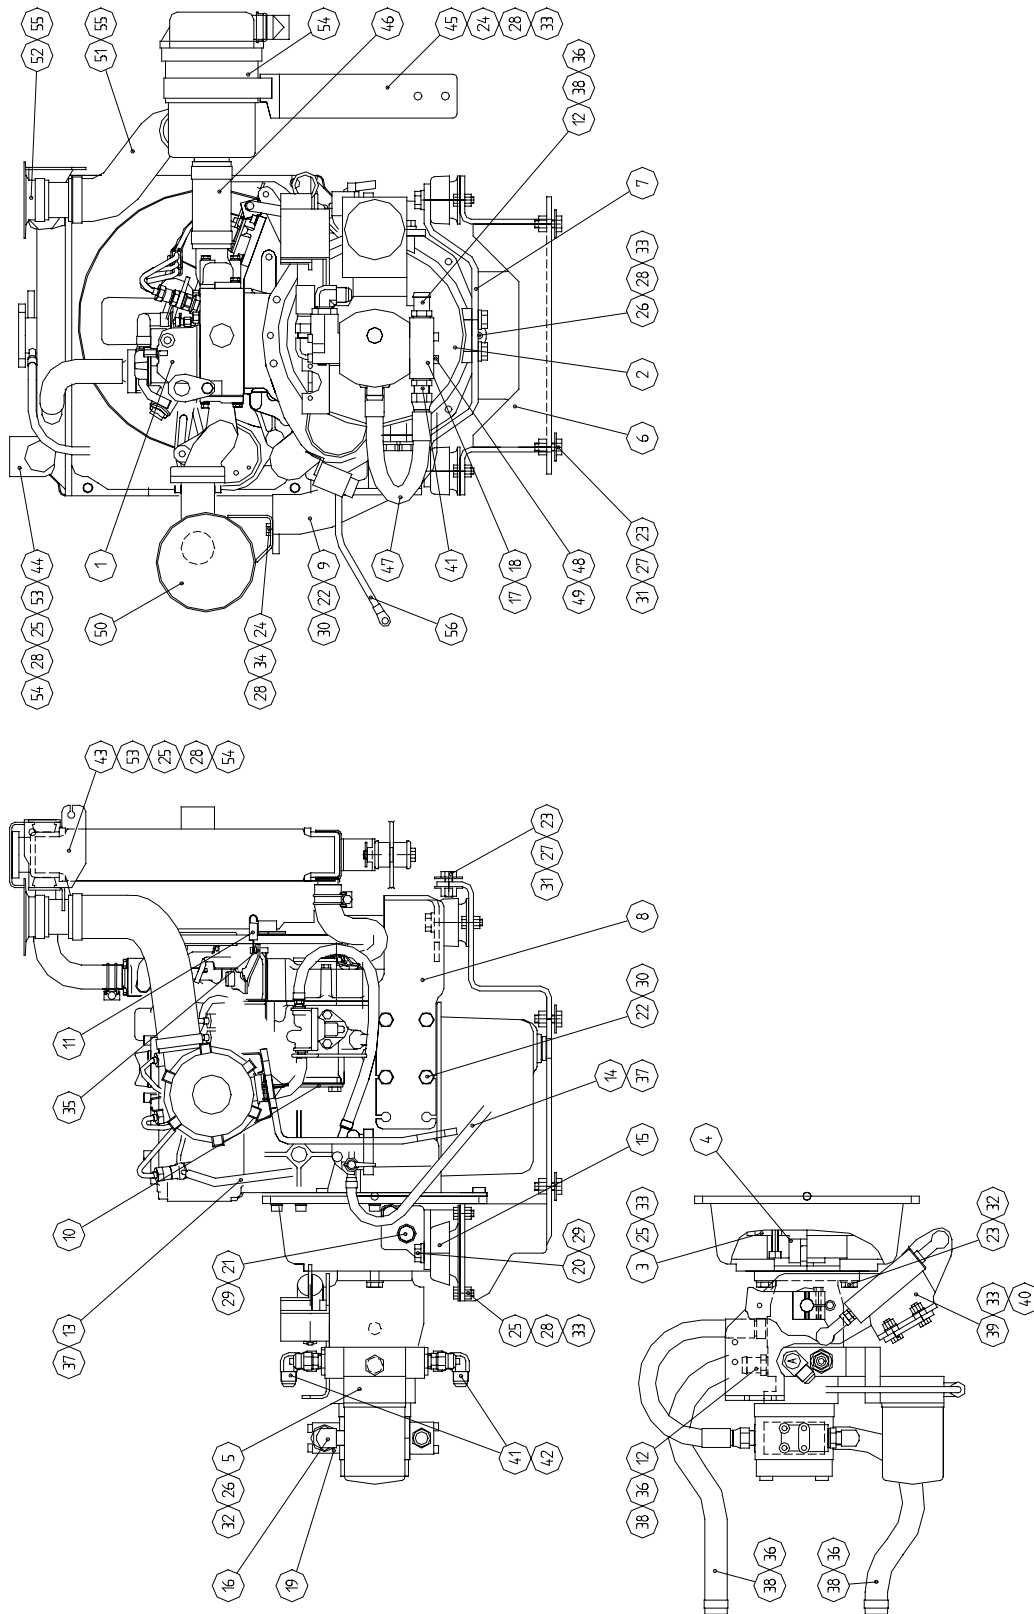

MOOTTORI KP D722/520 A2994

MOOTTORI KP D722/520 A2994

1	64182	1	POLTTOM	KUBOTA D722 20HP
2	64555	1	KYTKINKOTELO	EAK4986 NSM SAE-A
3	A44462	1	ADAPTERI	CENTA-FLEX 4
4	64608	1	VÄLIKYTKIN	CENTAFLEX A004-1-Z=11
5	64623	1	SÄÄTÖTILAV.	PUMPPU V013+8,5 Z11
6	A43524	1	MOOTTORIN	KEHTO KP D722
7	A43522	1	MOOTTORIN	TAKAKORVAKE
8	A43523	1	MOOTTORIN	ETUKORVAKE
9	A45945	1	PAKOPUTKEN	KANNAKE
10	A42156	1	KAASUVAIJERIN	KORVAKE
11	A43527	1	KAASUN	PALAUTUSJOUSSI L=40
12	64110	2	LETKUKARA	R1/2"UK - 19 MM L=44
13	A43032	1	PA-LETKU	, PALJU L= 400
14	A43031	1	PA-LETKU	, L= 400
15	63656	3	TÄRINÄNERISTIN	17-1600-1M65
16	64166	1	KULMALIITIN	90 AST. C40XS10-1/2"
17	74593	1	O-RENGAS	NBR F 22,2*3,0
18	A44178	1	IMUKANA	VA
19	64298	1	PAINELAIPPA	1GB12 (R1/2"-F35 AL)
20	73042	3	KUUSIORUUVI	M12* 35 DIN 933 ZN
21	72165	6	KUUSIORUUVI	M12* 20 DIN 933 ZN
22	73936	8	KUUSIORUUVI	M10*1,25 -25 DIN 961
23	72151	8	KUUSIORUUVI	M10* 30 DIN 933 ZN
24	72132	8	KUUSIORUUVI	M 8* 25 DIN 933 ZN
25	72130	15	KUUSIORUUVI	M 8* 20 DIN 933 ZN
26	73100	6	KUUSIOKOLORUUVI	M8* 30 DIN 912 ZN
27	72322	6	KUUSIOMUTTERI	M 10 DIN 985 NYLOC
28	72320	16	KUUSIOMUTTERI	M 8 DIN 985 ZNNYLOC
29	73613	9	ALUSLEVY	M12 A12 DIN 127 ZN JOUSI
30	73612	8	ALUSLEVY	M10 A10 DIN 127 ZN JOUSI
31	73018	6	ALUSLEVY	M10 R11 DIN 440 ZN KORI
32	74531	2	ALUSLEVYYPARI	M10 NL10 NORDLOCK
33	73962	14	ALUSLEVY	M 8 A8 DIN 127 ZN JOUSI
34	71685	2	ALUSLEVY	M 8 R9 DIN 440 ZN KORI
35	74415	1	RUUVINIPPA	128.244 S&N
36	73530	4	LETKUNKIRISTIN	ABA 22-32 MM ZN
37	74405	4	LETKUNKIRISTIN	MINI ABA 13MM
38	A43030	2	IMULETKU	F20 L=850
39	A32672	1	PUMPUN	OHJAUSYKSIKKÖ KP
40	74480	2	KUUSIOKOLORUUVI	M 8* 16 DIN 912
41	64058	3	PERUSLIITIN	F40XS12-1/2
42	64134	2	KULMALIITIN	90 AST C6XS12
43	A45329	1	LIITOSKAPPALE	KP
44	A43210	1	JÄÄHD.	YLÄKORVAKE , STD
45	A44060	1	ILMANPUHDISTIMEN	KANNAKE
46	64558	1	IMULETKU	HAITARI F44/F40-135
47	A44200	1	HYDR.LETKU	L=340 1LW-06 ULKOK 3/8"-JIC12
48	74438	4	KUUSIOKOLORUUVI	M 6* 40 DIN 912
49	74452	4	ALUSLEVY	M 6 A6 DIN 127 ZN JOUSI
50	A45944	1	PAKOPUTKI	KUB D722
51	A45324	1	IMULETKU	
52	A45332	1	KUMIHUULI	
53	64369	4	KUMITULPPA	201160 F40/F25-16 S=3
54	73354	4	ALUSLEVY	M 8 9 DIN 126 ZN
55				
56	A43543	1	KAAPELI	PÄÄKYTKIN/AKKU