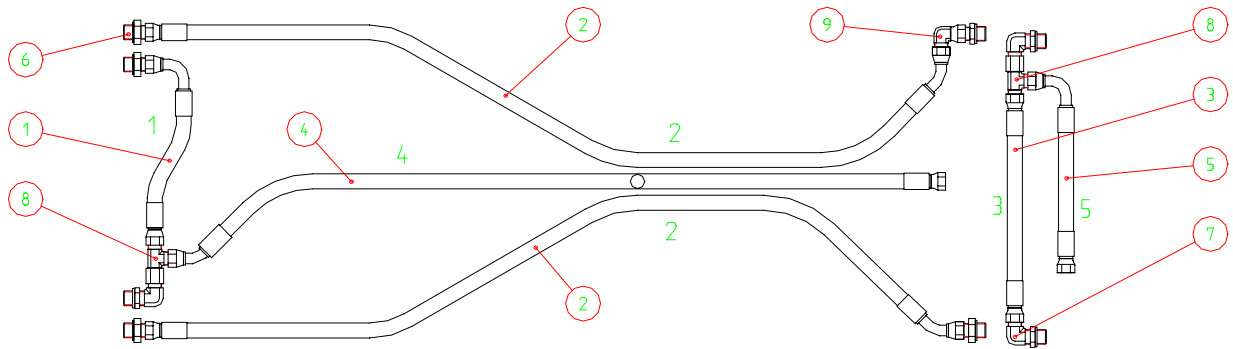

AJONLETKUTUS A31892

1	A44022	1	HYDR.LETKU L=365 2LW-06 JIC12-JIC12 90AS
2	A44023	2	HYDR.LETKU L=1450 2LW-06 JIC12-JIC12 45A
3	A44024	1	HYDR.LETKU L=340 2L W-06 JIC12-JIC12
4	A44025	1	HYDR.LETKU L=1360 2L W-08 JIC12-JIC12 45
5	A44026	1	HYDR.LETKU L=580 2L W-08 JIC12-JIC12 90
6	64058	5	PERUSLIITIN F40XS12-1/2
7	64045	3	KULMALIITIN 90 AST C40XS12-1/2
8	64050	2	L-LIITINRUNKO R6XS12
9	64134	1	KULMALIITIN 90 AST C6XS12