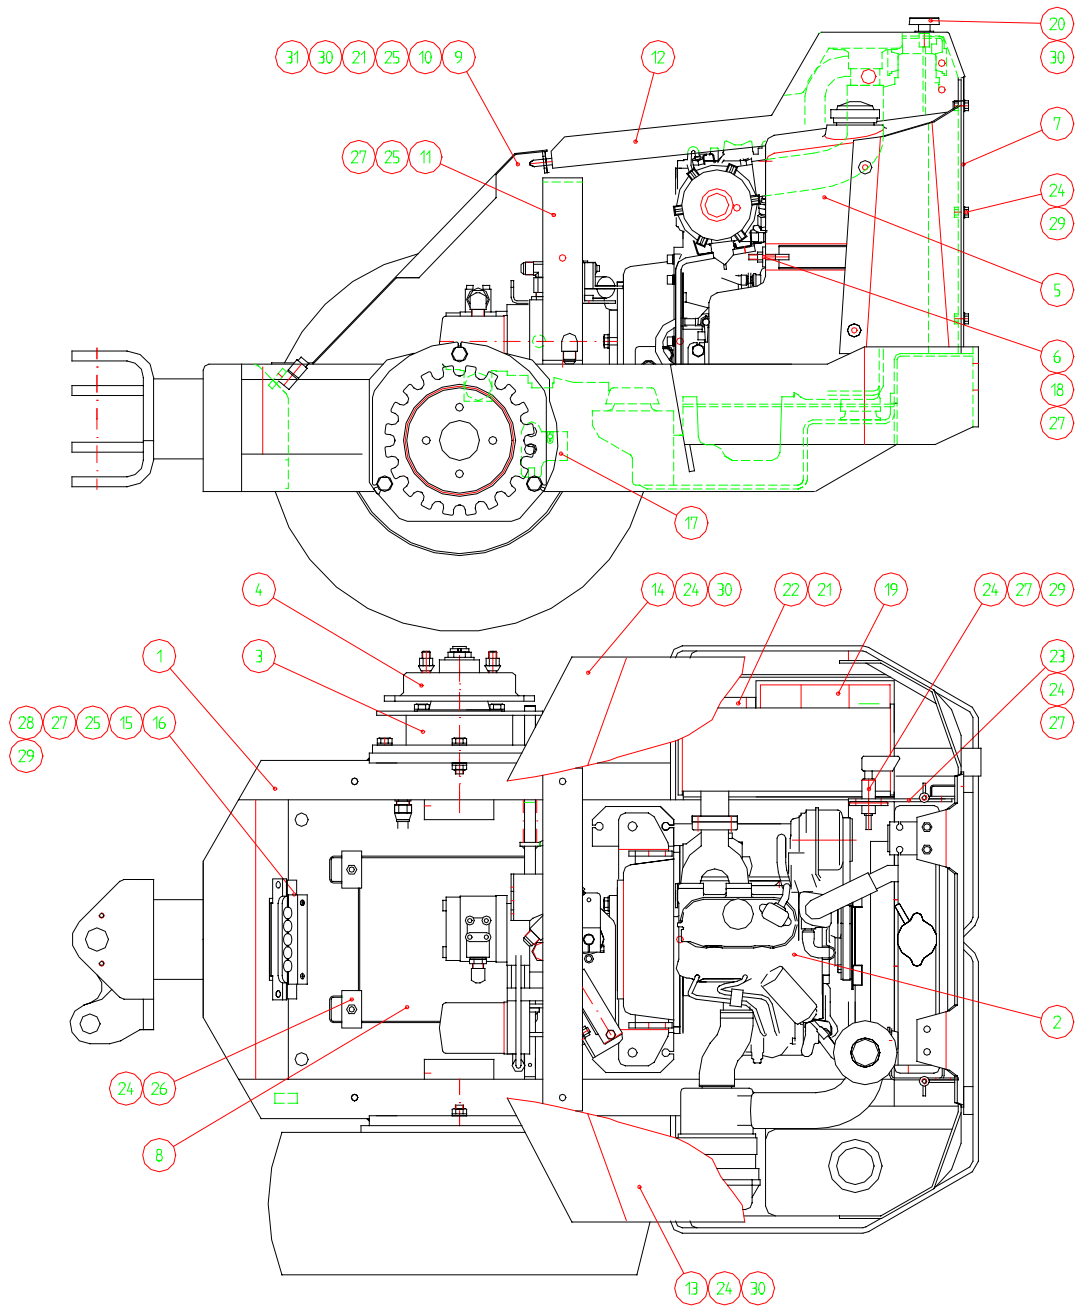

TAKARUNKO KP AVANT 514 Z482 A2997

TAKARUNKO KP AVANT 514 Z482 A2997

1	A2771	1	TAKARUNKO HITS.KP
2	A2995	1	MOOTTORI KP Z482 STD
3	A43974	2	NAPAMOOTTORI KP OMS
4	A43897	2	KÄSIJARRULEVY KP
5	A44480	1	PA-TANKKI 18L KP
6	A43431	1	KANNAKE
7	A43407	1	VERKKO , KP
8	A44206	1	PUHDISTUSLUUKKU KP
9	A43919	1	ETUPELTI,VASEN KP
10	A43920	1	ETUPELTI,OIKEA KP
11	A44086	1	SANKA
12	A45331	1	KESKISUOJA KP
13	A43921	1	SIVUPELTI,VASEN KP
14	A43922	1	SIVUPELTI,OIKEA KP
15	A44244	1	LETKUN PIDIKE ,ALA
16	A44246	1	LETKUNPIDIKE KP , YLÄ
17	A31739	1	KÄSIJARRU KP
18	A43432	1	KIERRETANKO
19	64199	1	KÄYNNISTYSAKKU 12V 48AH
20	64355	2	SORMIRUUVI TÄHTI SR 4522 M8
21	64188	3	SORMIRUUVI RIHLATTU R5026M8S
22	A44084	1	AKUNPIDÄTIN
23	A44083	1	PÄÄVIRTAKYTKIMEN KANNAKE
24	72130	14	KUUSIORUUVI M 8* 20 DIN 933 ZN
25	72133	6	KUUSIORUUVI M 8* 30 DIN 933 ZN
26	A44210	2	KÄÄNTÖPALA
27	72320	12	KUUSIOMUTTERI M 8 DIN 985 ZNNYLOC
28	72135	2	KUUSIORUUVI M 8* 40 DIN 931 ZN
29	73354	10	ALUSLEVY M 8 9 DIN 126 ZN
30	71685	6	ALUSLEVY M 8 R9 DIN 440 ZN KORI
31	64381	4	LÄPIVIENTIKUMI F27/18/10,S=4H=11