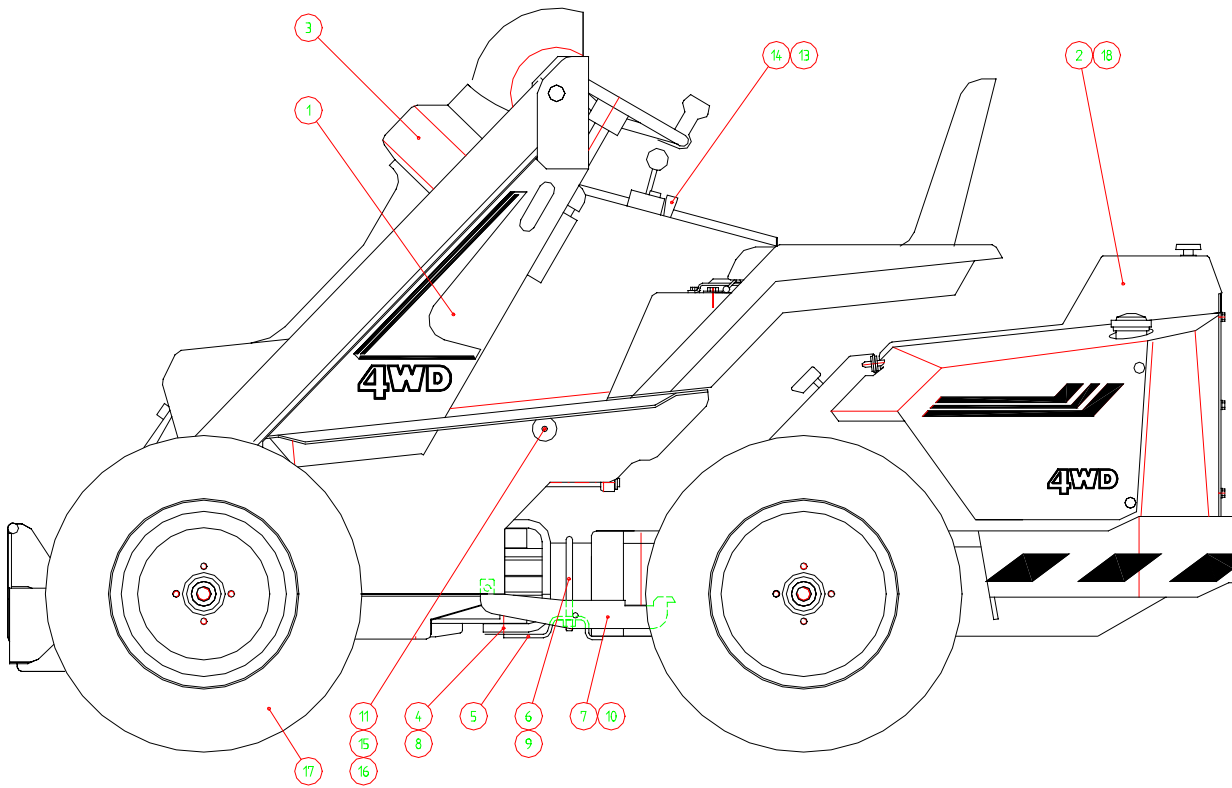

AVANT 514 KP Z482 A2781

1	A2793	1	ETURUNKO KP MULTI
2	A2997	1	TAKARUNKO KP Z482
3	A31832	1	PUOMI KP STD.
4	A42940	2	NIVELTAPPI F35 KP
5	A43819	1	VARMISTUSLEVY
6	A43036	1	SANKA
7	A43755	1	LUKITSIN
8	72052	4	KUUSIOKOLOUPPK.RUUVIM 8* 20
9	72324	2	KUUSIOMUTTERI M 12 DIN 985 ZN
10	71727	1	RENGASSOKKA 9,5 MM ZN
11	64355	1	SORMIRUUVI TÄHTI SR 4522 M8
12	A31892	1	AJONLETKUTUS STD. MULTI
13	A44054	2	VUOTOLINJA KP , ETU
14	A32677	1	PÄÄVENTT.+OHJAUSLETKUT
15	73221	1	KUUSIORUUVI M 8* 35 DIN 933 ZN
16	72319	1	KUUSIOMUTTERI M 8 DIN 934 ZN
17	64120	4	RENGAS+VANNE TR.KUV LP23*8.50-
12/4	T-463		
18	A44055	1	VUOTOLINJA KP , TAKA
19	A44033	1	AJOKAAPPELI L=1000