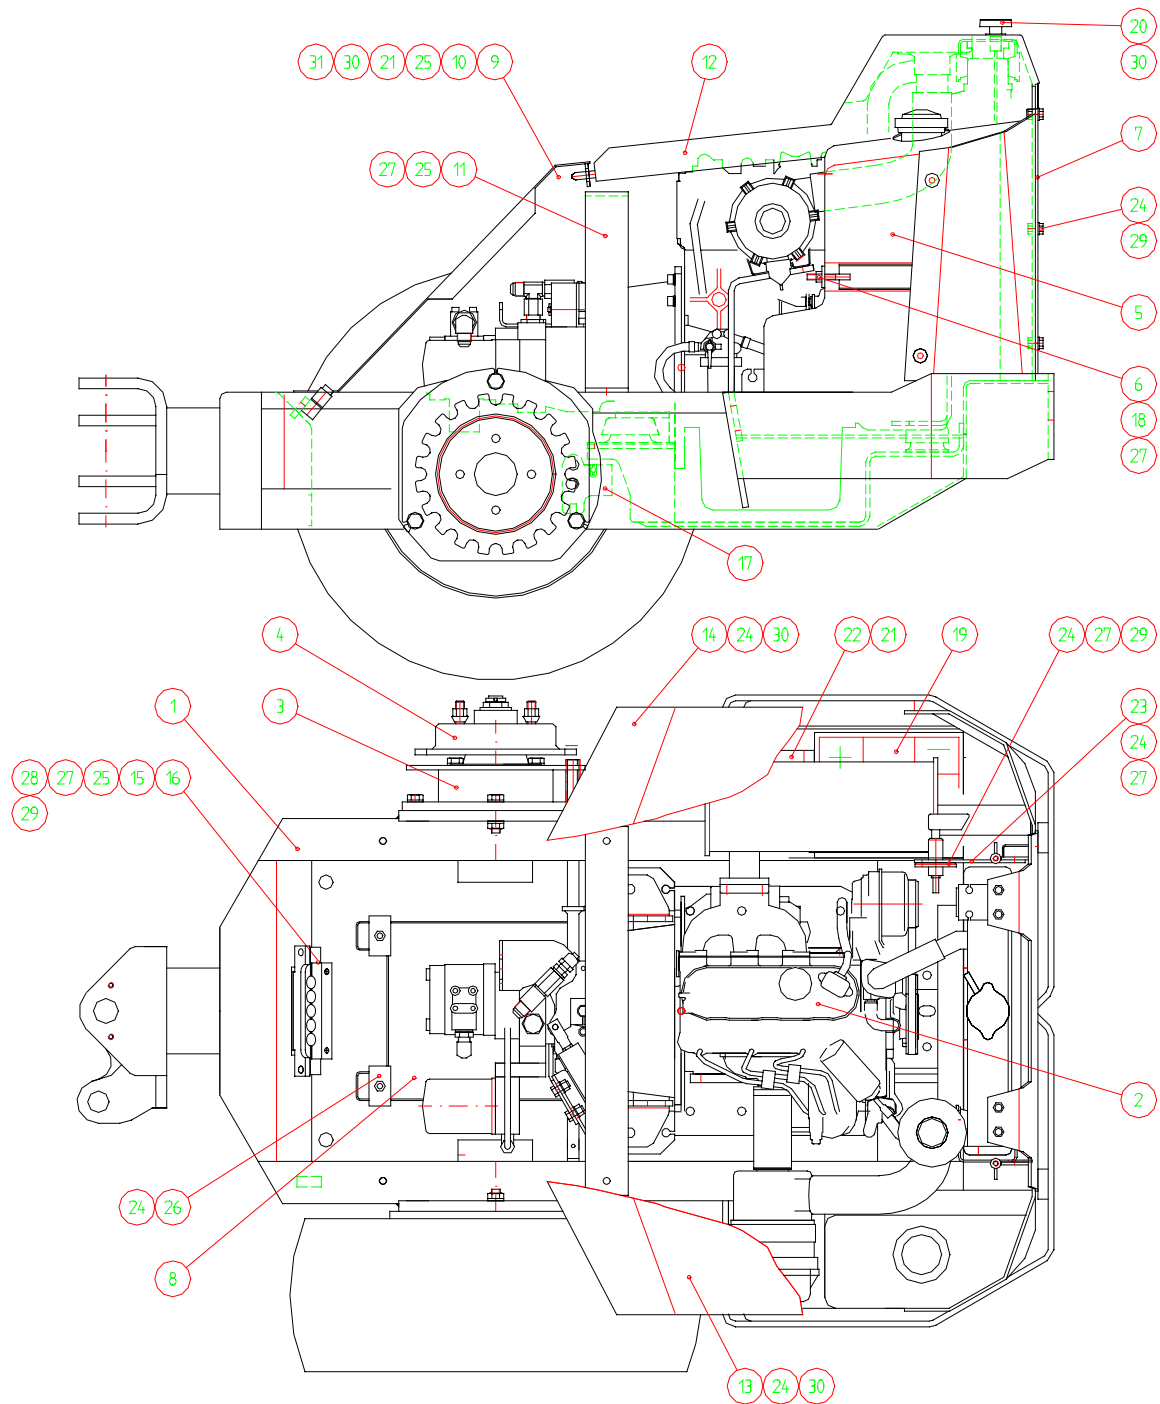

TAKARUNKO KP AVANT 520 A2996

TAKARUNKO KP AVANT 520 A2996

1	A2771	1	TAKARUNKO HITS.KP
2	A2994	1	MOOTTORI KP D722 STD
3	A43974	2	NAPAMOOTTORI KP OMS
4	A43897	2	KÄSIJARRULEVY KP
5	A44480	1	PA-TANKKI 18L KP
6	A43431	1	KANNAKE
7	A43407	1	VERKKO , KP
8	A44206	1	PUHDISTUSLUUKKU KP
9	A43919	1	ETUPELTI,VASEN KP
10	A43920	1	ETUPELTI,OIKEA KP
11	A44086	1	SANKA
12	A45331	1	KESKISUOJA KP
13	A43921	1	SIVUPELTI,VASEN KP
14	A43922	1	SIVUPELTI,OIKEA KP
15	A44244	1	LETKUN PIDIKE ,ALA
16	A44246	1	LETKUNPIDIKE KP , YLÄ
17	A31739	1	KÄSIJARRU KP
18	A43432	1	KIERRETANKO
19	64199	1	KÄYNNISTYSAKKU 12V 48AH
20	64355	2	SORMIRUUVI TÄHTI SR 4522 M8 17S
21	64188	3	SORMIRUUVI RIHLATTU R5026M8S
22	A44084	1	AKUNPIDÄTIN
23	a44083	1	PÄÄVIRTAKYTKIMEN KANNAKE
24	72130	14	KUUSIORUUVI M 8* 20 DIN 933 ZN
25	72133	6	KUUSIORUUVI M 8* 30 DIN 933 ZN
26	A44210	2	KÄÄNTÖPALA
27	72320	12	KUUSIOMUTTERI M 8 DIN 985 ZNNYLOC
28	72135	2	KUUSIORUUVI M 8* 40 DIN 931 ZN
29	73354	10	ALUSLEVY M 8 9 DIN 126 ZN
30	71685	6	ALUSLEVY M 8 R9 DIN 440 ZN KORI
31	64381	4	LÄPIVIENTIKUMI F27/18/10,S=4H=11