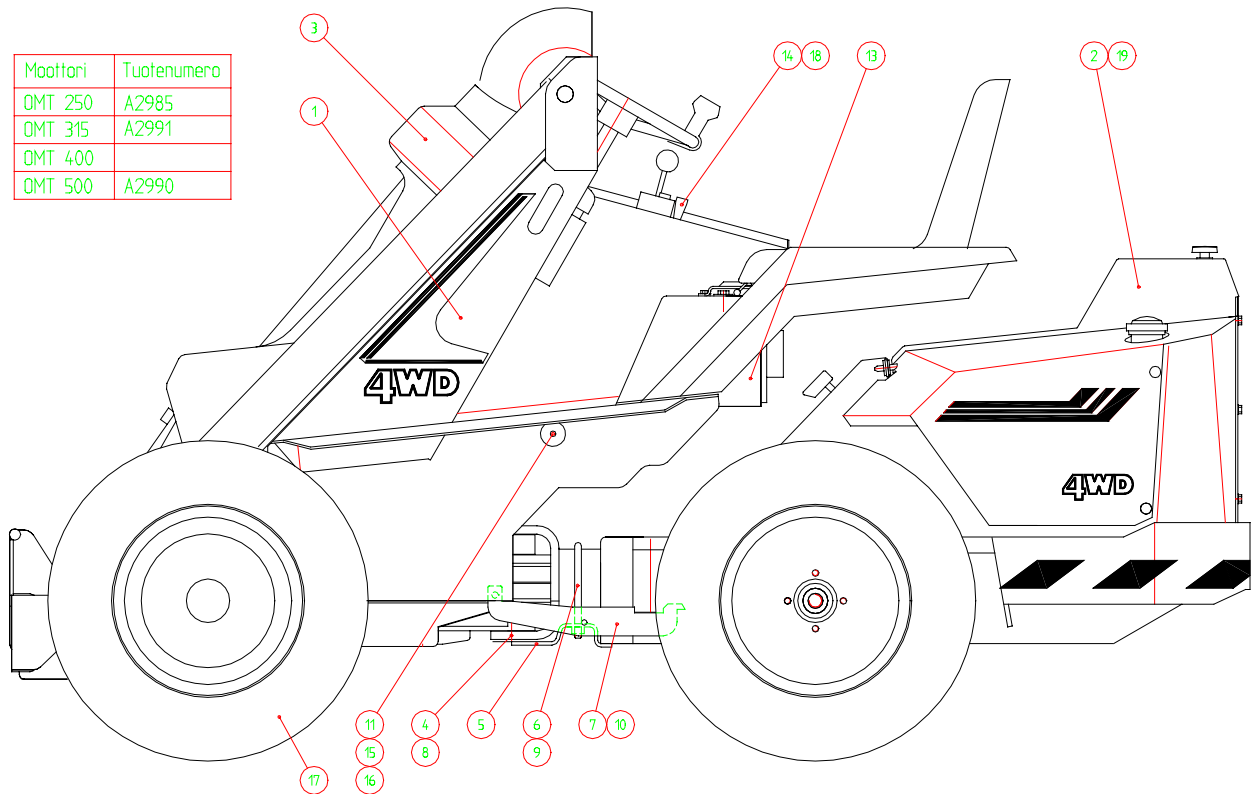

AVANT 523+ KP A2985

Moottori	Tuotenumero
DMT 250	A2985
DMT 315	A2991
DMT 400	
DMT 500	A2990

1	A2981	1	ETURUNKO KP 528
2	A2984	1	TAKARUNKO KP 523+
3	A31832	1	PUOMI KP STD.
4	A42940	2	NIVELTAPPI FC35 KP
5	A43819	1	VARMISTUSLEVY
6	A43036	1	SANKA
7	A43755	1	LUKITSIN
8	72052	4	KUUSIOKOLOUPPK.RUUVIM 8* 20
9	72324	2	KUUSIOMUTTERI M 12 DIN 985 ZN
10	71727	1	RENGASSOKKA 9,5 MM ZN
11	64355	1	SORMIRUUVI TÄHTI SR 4522 M8 17S
12	A32661	1	AJONLETKUTUS
13	A32971	1	JÄÄHDYTYS YKSIKKÖ 500-SARJA
14	A32673	1	PÄÄVENTT.+OHJAUSLETKUT
15	73221	1	KUUSIORUUVI M 8* 35 DIN 933 ZN
16	72319	1	KUUSIOMUTTERI M 8 DIN 934 ZN
17	64120	4	RENGAS+VANNE TR.KUV LP23*8.50-
12/4	T-463		
18	A44054	2	VUOTOLINJA KP , ETU
19	A44055	1	VUOTOLINJA KP , TAKA