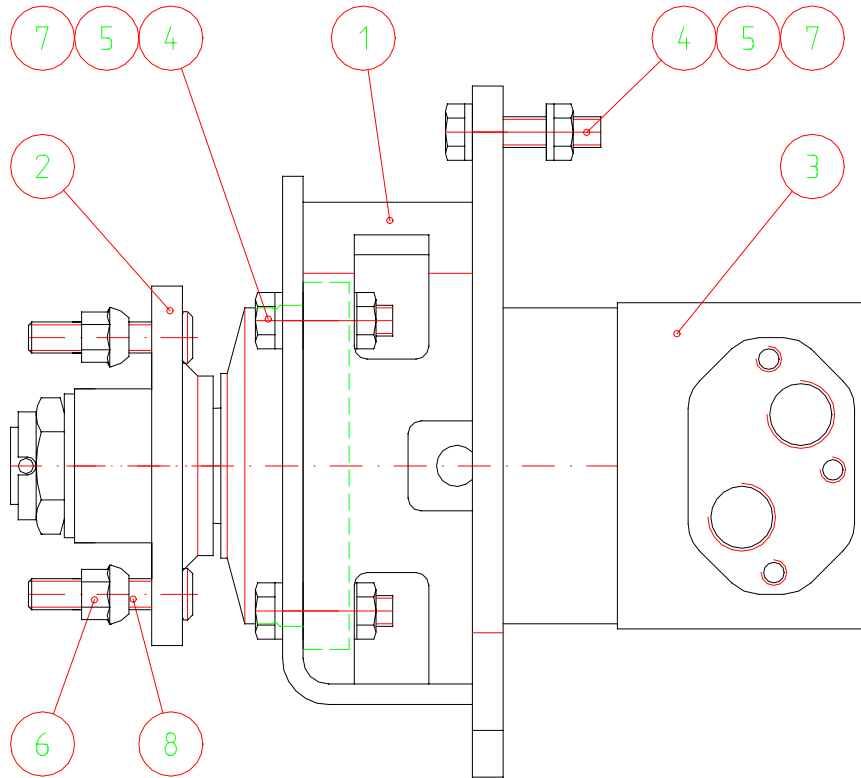

AJOMOOTTORI KP OMT A45166

1	A45131	1	KIINNITYSLAIPPA KP
2	A45134	1	NAPA KP 528
3	64542	1	HYDR.MOOTTORI OMT 250
	64617		HYDR.MOOTTORI OMT 315
	64541		HYDR.MOOTTORI OMT 400
	64698		HYDR.MOOTTORI OMT 500
4	72220	7	KUUSIORUUVI M12* 50 DIN 933 ZN
5	72324	7	KUUSIOMUTTERI M12 DIN 985 ZNNYLOC
6	73743	4	PYÖRÄNMUTTERI M12*1,5DIN74361
7	73613	4	ALUSLEVY M12 A12 DIN 127 ZN JOUSI
8	74691	4	PYÖRÄNPULTTI M12*1.5*60

9999021077