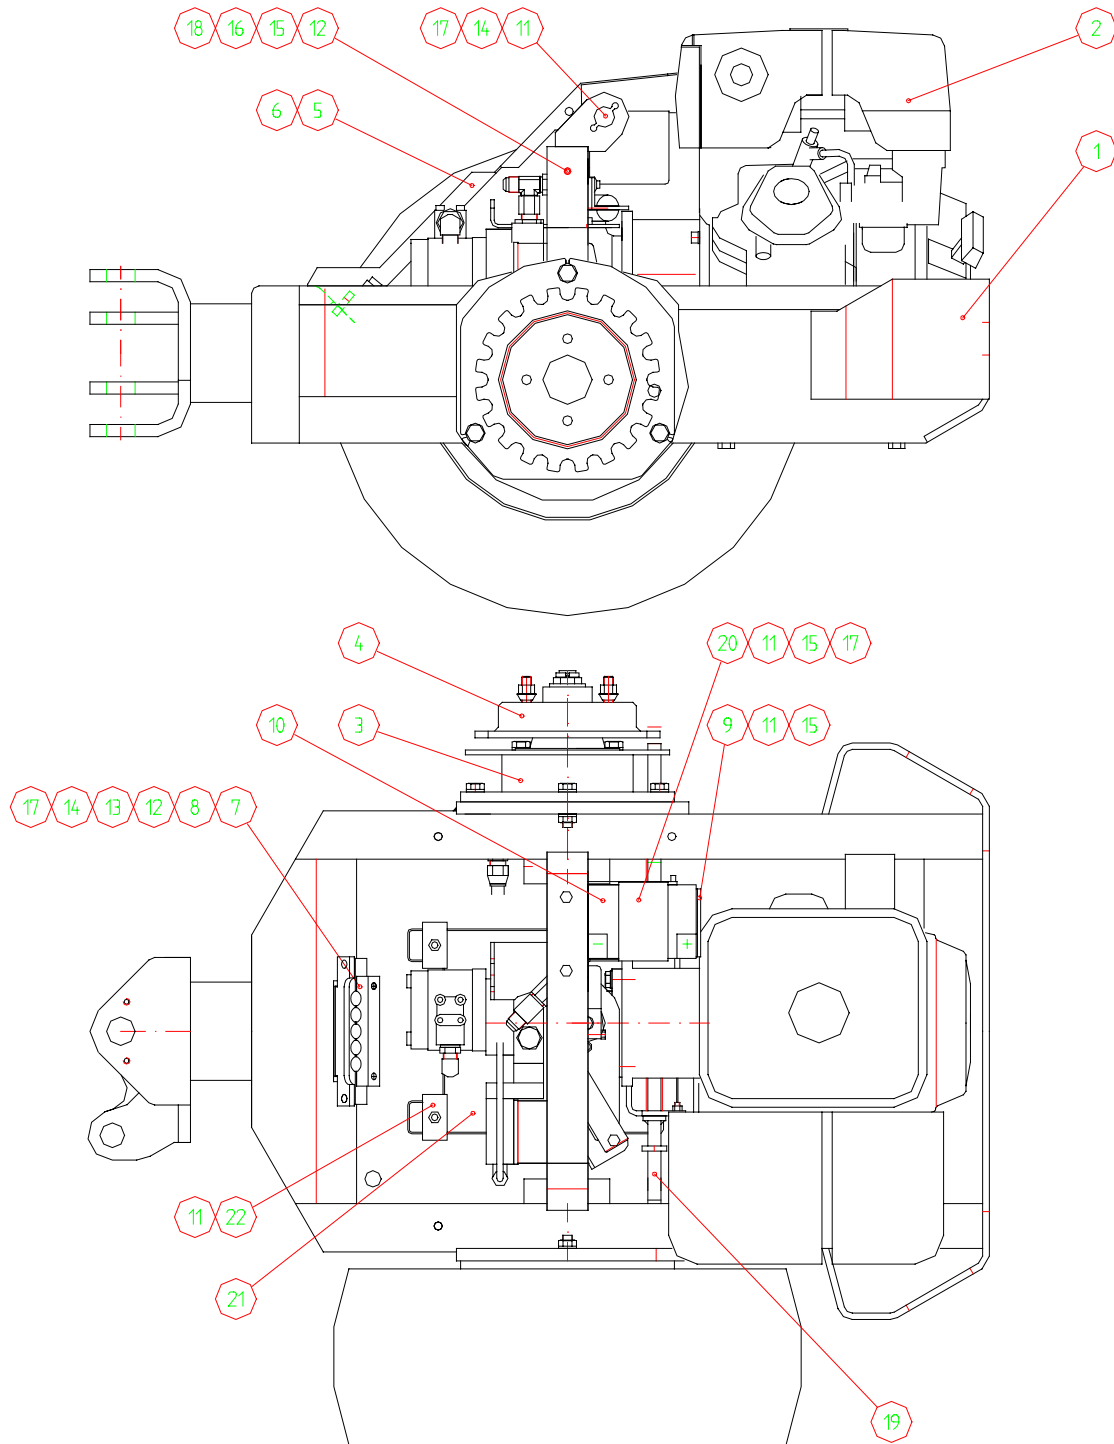

TAKARUNKO KP AVANT 513 GX390 A2789

TAKARUNKO KP AVANT 513 GX390 A2789

1	A2779	1	TAKARUNKO HITS.KP GX390
2	A31853	1	MOOTTORI KP MULTI/HONDA GX390
3	A43974	2	NAPAMOOTTORI KP OMS
4	A43897	2	KÄSIJARRULEVY KP
5	A42870	1	ETUSUOJA GX390 KP,VASEN
6	A42871	1	ETUSUOJA GX390 KP,OIKEA
7	A44246	1	LETKUNPIDIKE KP , YLÄ
8	A44244	1	LETKUN PIDIKE ,ALA
9	A44198	1	AKUNKANNATIN
10	63828	1	AKKU NOACK 12YB14-A2 51412
11	72130	5	KUUSIORUUVI M 8* 20 DIN 933 ZN
12	72133	4	KUUSIORUUVI M 8* 30 DIN 933 ZN
13	72135	2	KUUSIORUUVI M 8* 40 DIN 931 ZN
14	72320	6	KUUSIOMUTTERI M 8 DIN 985 ZNNYLOC
15	72319	5	KUUSIOMUTTERI M 8 DIN 934 ZN
16	64188	2	SORMIRUUVI RIHLATTU R5026M8S
17	73354	5	ALUSLEVY M 8 9 DIN 126 ZN
18	71685	2	ALUSLEVY M 8 R9 DIN 440 ZN KORI
19	A31739	1	KÄSIJARRU KP
20	A44199	1	AKUNPIDÄTIN
21	A44206	1	PUHDISTUSLUUKKU KP
22	A44210	2	KÄÄNTÖPALA