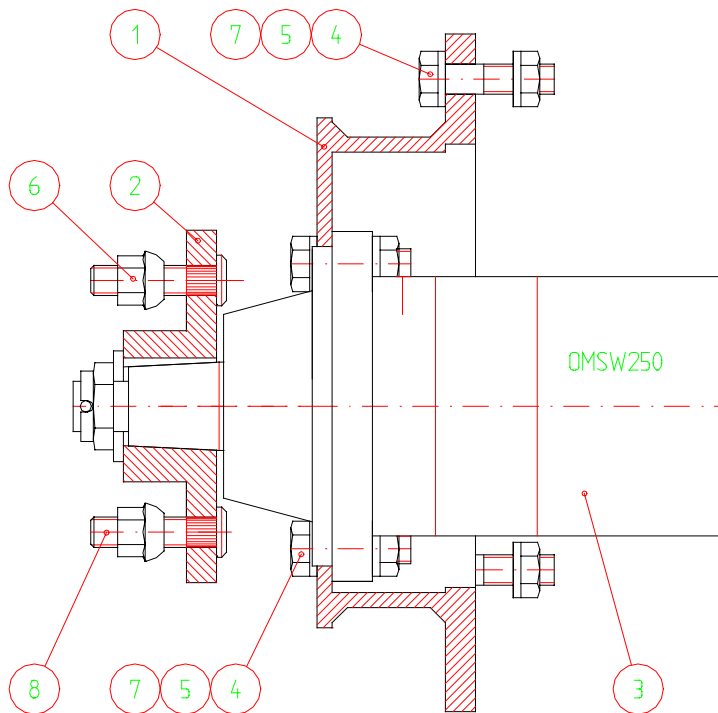

27	A43948	1	PUOMIN TURVATUKI
28	73661	2	JOUSISOKKA 5* 30 DIN 1481
29	74520	1	KUUSIORUUVI M 8* 70 DIN 933 ZN
30	72319	1	KUUSIOMUTTERI M 8 DIN 934 ZN
31	72321	4	KUUSIOMUTTERI M10 DIN 934 ZN
32	A42908	2	HYDR.LETKU L=980 R1AT-04
33	A42925	2	HYDR.LETKU L=2950 R1AT-04
34	72117	2	KUUSIORUUVI M 6* 16 DIN 933 ZN
35	72318	2	KUUSIOMUTTERI M 6 DIN 985 NYLOC
36	73760	3	PUTKENKIINNITIN RSB DS 214/14 D

NAPAMOOTTORI KP A43974

1	A43971	1	KIINNITYSLAIPPA KP OMS
2	A43973	1	NAPA KP OMS
3	64540	1	HYDR.MOOTTORI OMSW 250 151F0233
	64651		HYDR.MOOTTORI OMSW 315 151F0234
4	73322	7	KUUSIORUUVI M12* 40 DIN 931 ZN
5	72324	7	KUUSIOMUTTERI M12 DIN 985 NYLOC
6	73743	4	PYÖRÄNMUTTERI M12*1,5DIN74361
7	73613	7	ALUSLEVY M12 A12 DIN 127 ZN JOUSI
8	74691	4	PYÖRÄNPULTTI M12*1.5*60

9999021077