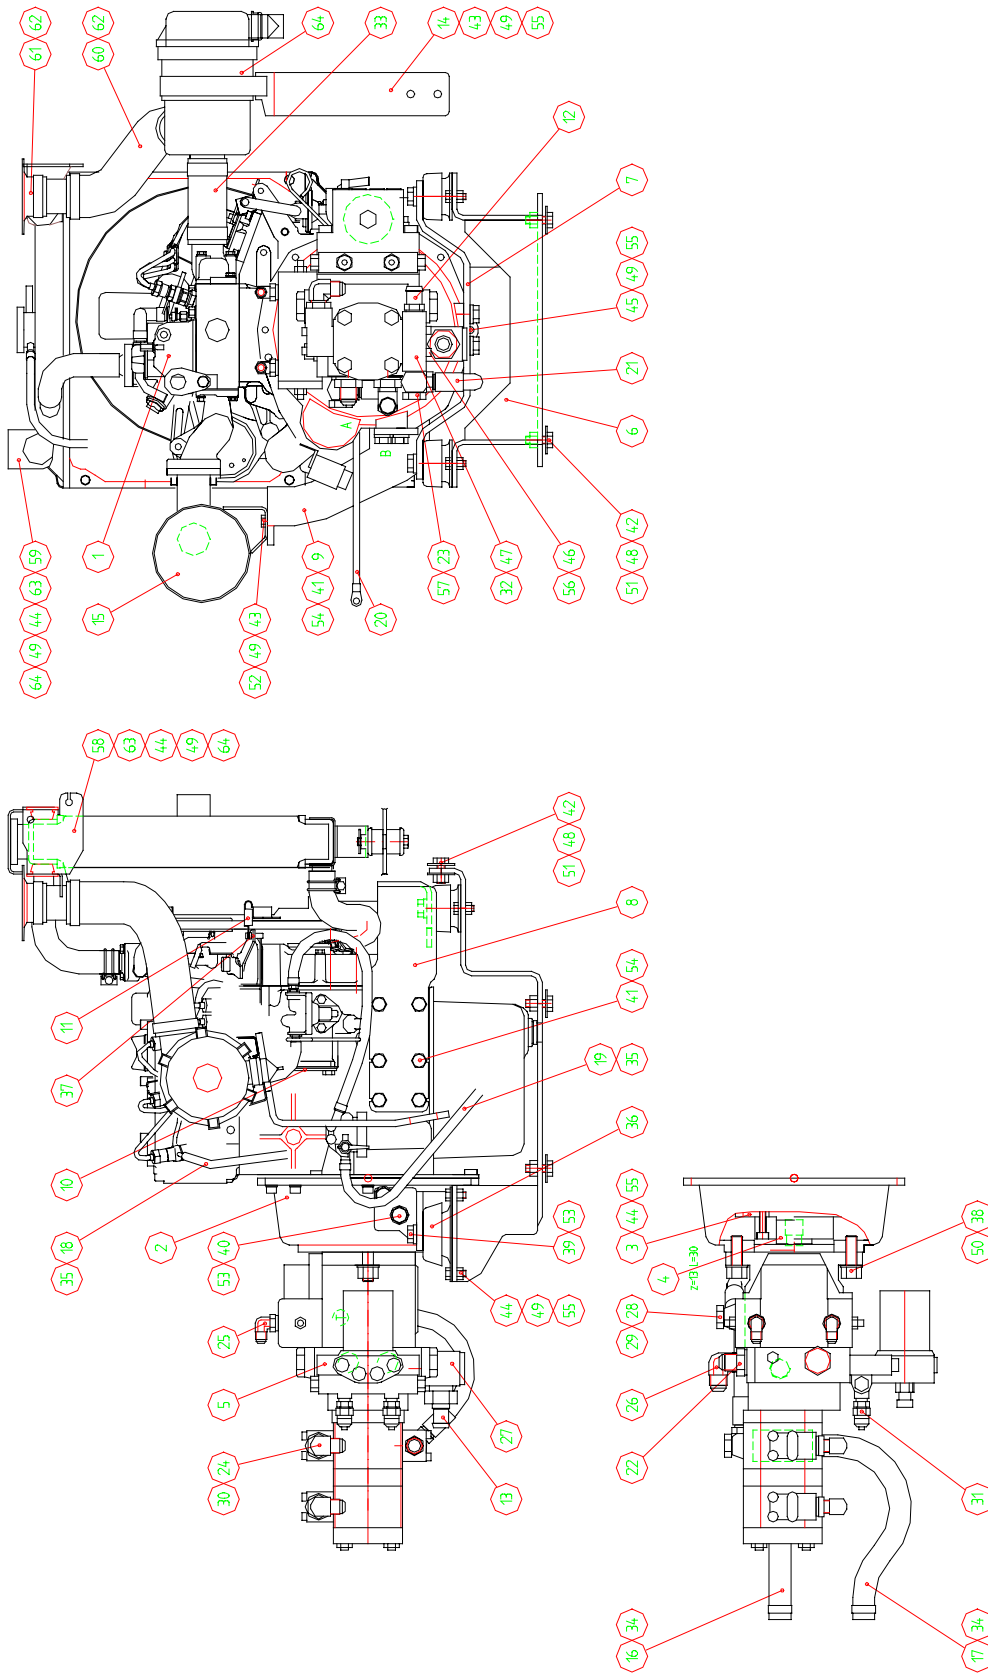

MOOTTORI KP D722/523+ A2986

MOOTTORI KP D722/523+ A2986

1	64182	1	POLTTOM	KUBOTA D722 20HP
2	64375	1	KYTKINKOTELO	KUBOTA SAE B 2PU REX
3	A44462	1	ADAPTERI	CENTA-FLEX 4
4	64686	1	VÄLIKYTKIN	CENTAFLEX A004-1-Z=13
5	64685	1	SÄÄTÖTILAV.	PUMPPU V250+6+4 Z13
6	A43524	1	MOOTTORIN	KEHTO KP D722
7	A43522	1	MOOTTORIN	TAKAKORVAKE
8	A43523	1	MOOTTORIN	ETUKORVAKE
9	A45945	1	PAKOPUTKEN	KANNAKE
10	A42156	1	KAASUVAIJERIN	KORVAKE
11	A43527	1	KAASUN	PALAUTUSJOUSSI L=40
12	64110	1	LETKUKARA	R1/2"UK - 19 MM L=44
13	A43056	1	LETKUKARA	
14	A44060	1	ILMANPUHDISTIMEN	KANNAKE
15	A45944	1	PAKOPUTKI	KUB D722
16	A42534	1	IMULETKU	
17	A43030	1	IMULETKU	F20 L=850
18	A43032	1	PA-LETKU ,	PALUU L= 400
19	A43031	1	PA-LETKU ,	L= 400
20	A43543	1	KAAPELI	PÄÄKYTKIN/AKKU
21	A45151	1	HYDR.LETKU	L=3201LW-08 BANJO
22	64692	1	PERUSLIITIN	F40XS16-3/4
23	73959	2	BANJOPULTTI	R 1/2"
24	64166	2	KULMALIITIN	90 AST. C40XS10-1/2"
25	64087	2	KULMALIITIN	90 AST. C40XS10-1/4"
26	64693	1	KULMALIITIN	90 AST. C40XS16-3/4"
27	64688	1	BANJOLIITIN	DSVW 22-PLR
28	73959	1	BANJOPULTTI	R 1/2"
29	73047	2	USIT-TIIVISTE	R1/2"
30	64298	2	PAINELAIPPA	1GB12 (R1/2"-F35 AL)
31	64637	2	MITTAUSPIKALIITIN	R1/8"
32	74593	1	O-RENGAS	NBR F 22,2*3,0
33	64558	1	IMULETKU	HAITARI F44/F40-135
34	73530	4	LETKUNKIRISTIN	ABA 22-32 MM ZN
35	74405	4	LETKUNKIRISTIN	MINI ABA 13MM
36	63656	3	TÄRINÄNERISTIN	17-1600-1M65
37	74415	1	RUUVINIPPA	128.244 S&N
38	72184	2	KUUSIORUUVI	M14* 40 DIN 933 ZN
39	73042	3	KUUSIORUUVI	M12* 35 DIN 933 ZN
40	72165	6	KUUSIORUUVI	M12* 20 DIN 933 ZN
41	73936	8	KUUSIORUUVI	M10*1,25 -25 DIN 961
42	72151	6	KUUSIORUUVI	M10* 30 DIN 933 ZN
43	72132	10	KUUSIORUUVI	M 8* 25 DIN 933 ZN
44	72130	15	KUUSIORUUVI	M 8* 20 DIN 933 ZN
45	73100	6	KUUSIOKOLORUUVI	M8* 30 DIN 912
46	74438	4	KUUSIOKOLORUUVI	M 6* 40 DIN 912
47	A44178	1	IMUKANAVA	
48	72322	6	KUUSIOMUTTERI	M 10 DIN 985 NYLOC
49	72320	18	KUUSIOMUTTERI	M 8 DIN 985 ZNNYLOC
50	74690	2	ALUSLEVYPARI	M14 NL14 NORDLOCK
51	73018	6	ALUSLEVY	M10 R11 DIN 440 ZN KORI
52	71685	2	ALUSLEVY	M 8 R9 DIN 440 ZN KORI
53	73613	9	ALUSLEVY	M12 A12 DIN 127 ZN JOUSI
54	73612	10	ALUSLEVY	M10 A10 DIN 127 ZN JOUSI
55	73962	14	ALUSLEVY	M 8 A8 DIN 127 ZN JOUSI
56	74452	4	ALUSLEVY	M 6 A6 DIN 127 ZN JOUSI
57	73047	4	USIT-TIIVISTE	R1/2"
58	A45329	1	LIITOSKAPPALE	KP
59	A43210	1	JÄÄHD.YLÄKORVAKE	, STD