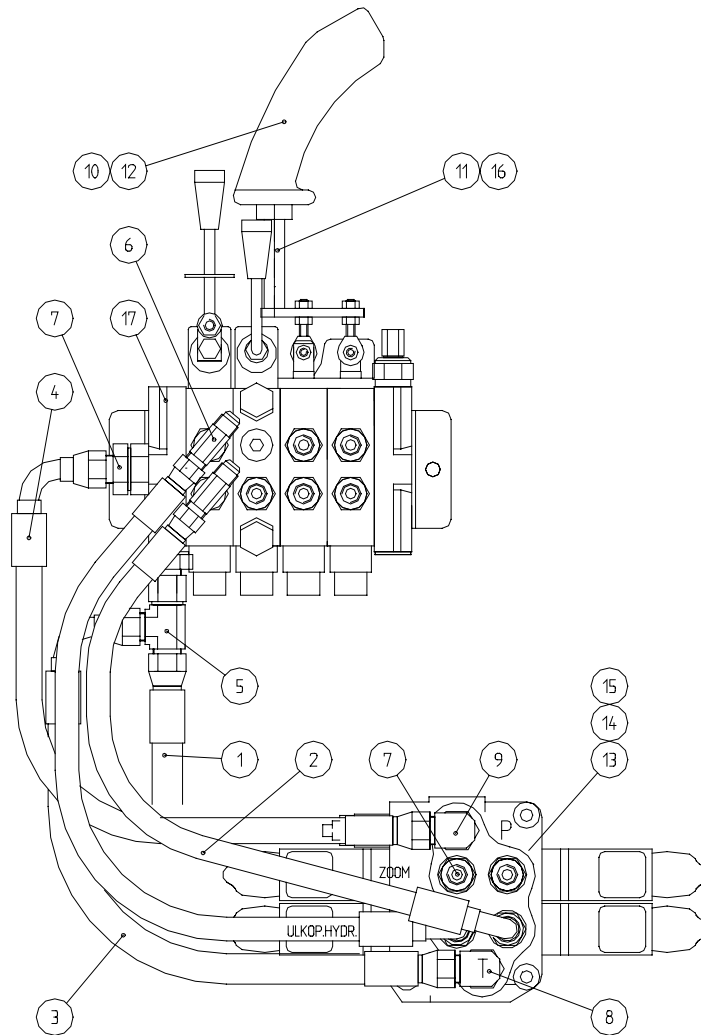

SÄHKÖOHJATTU ZOOM/ULKOPUOL.HYDR. A32442

1	A44730	1	HYDR.LETKU L=240 1LW-08
2	A44729	2	HYDR.LETKU L=400 2L W-06
3	A44731	1	HYDR.LETKU L=220 1L W-08
4	A44728	1	HYDR.LETKU L=350 2L W-06
5	64050	1	L-LIITINRUNKO R6XS12
6	64070	2	T-KIERRELIITINRUNKO S6XS10
7	64041	5	PERUSLIITIN F40XS10-3/8
8	64068	1	KULMALIITIN 90 AST. C40XS12-3/8
9	64044	1	KULMALIITIN 90 AST C40XS10-3/8
10	A32435	1	JOY-STICK SÄHKÖSARJA
11	A44782	1	OHJAINKAHVA
12	64641	1	JOYSTICK KAHVA VALVOIL HA060
13	64640	1	SUUNTAV. SD5/2(KG3)18ES3/18ES3/AET-12VDC
14	72139	2	KUUSIORUUVI M 8* 60 DIN 931 ZN
15	72320	2	KUUSIOMUTTERI M 8 DIN 985 ZNNYLOC
16	74676	1	KUUSIOMUTTERI M14*1,5 DIN 934 ZN
17	64642	1	PALUULOHKO HDS10 T+HPC P09