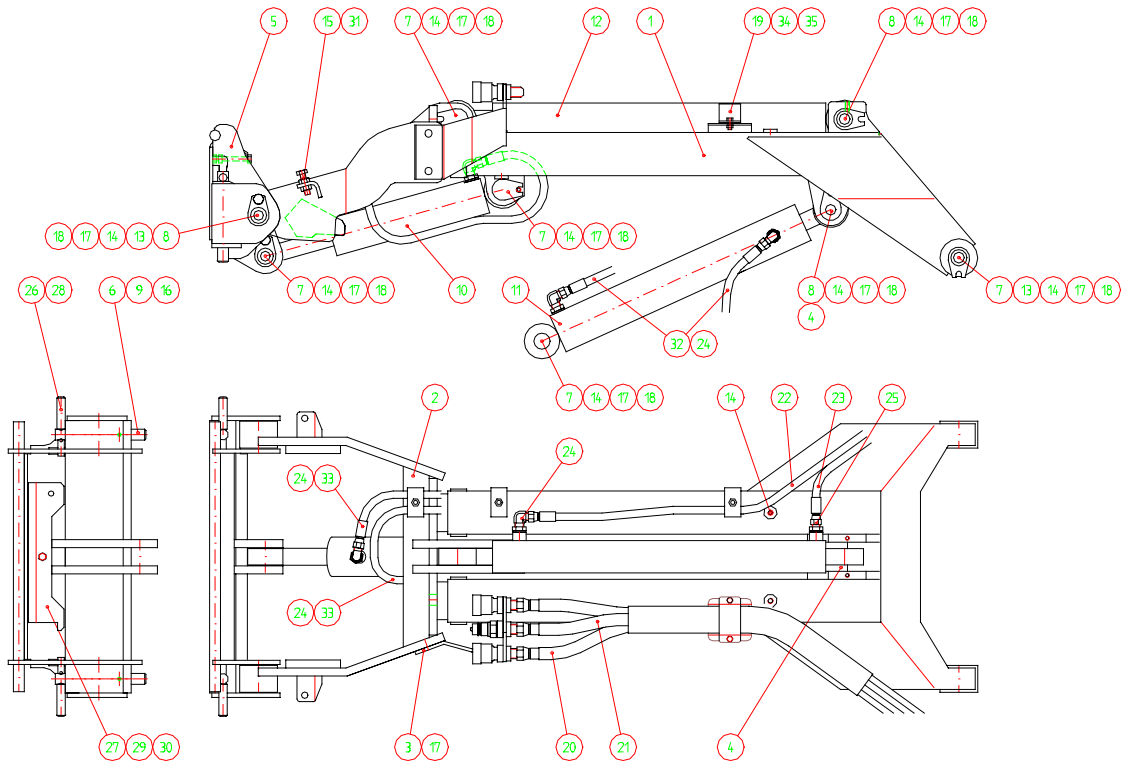

ZOOM-PUOMI KP A21053

1	A31448	1	ULKOPUOMI
2	A31449	1	SISÄPUOMI
3	A42671	1	KORVAKE
4	A43083	4	VÄLIHOLKKI
5	A31831	1	PIKAKIINNITYSLEVY
6	A43935	2	LUKITUSTAPPI F20
7	A43565	6	TAPPI HITS. KP. L=80
8	A44227	4	NIVELTAPPI HITS. KP L=94
9	64138	2	PURISTUSJOUSI 2,5*25*135
10	A43672	1	HYDR.SYL F63/F32-150 LMIN=380 F30
11	A43673	1	HYDR.SYL F63/F32-360 LMIN=590 F30
12	A43086	1	HYDR.SYL F50/F32-500 LMIN=720 F30
13	64048	4	LIUKULAAKERI GSM-3034-40 IGLIDUR
14	72798	14	RASVANIPPA DIN 71412 R1/8" SUORA
15	73488	2	KUUSIORUUVI M10* 60 DIN 933 ZN
16	71880	2	KUUSIOKOLORUUVI M 6* 25 DIN 912
17	72147	12	KUUSIORUUVI M10* 16 DIN 933 ZN
18	74531	10	ALUSLEVYPARI M10 NL10 NORDLOCK
19	A45344	1	YLÄSANKA
20	A45442	2	HYDR.LETKU L=3450 2LW-08
21	A45443	1	HYDR.LETKU L=2800 1LW-08
22	A42928	1	HYDR.LETKU L=1450 R1AT-04
23	A42929	1	HYDR.LETKU L=900 R1AT-04
24	64044	5	KULMALIITIN 90 AST C40XS10-3/8
25	64041	1	PERUSLIITIN F40XS10-3/8
26	A43936	2	VIRITYSTAPPI