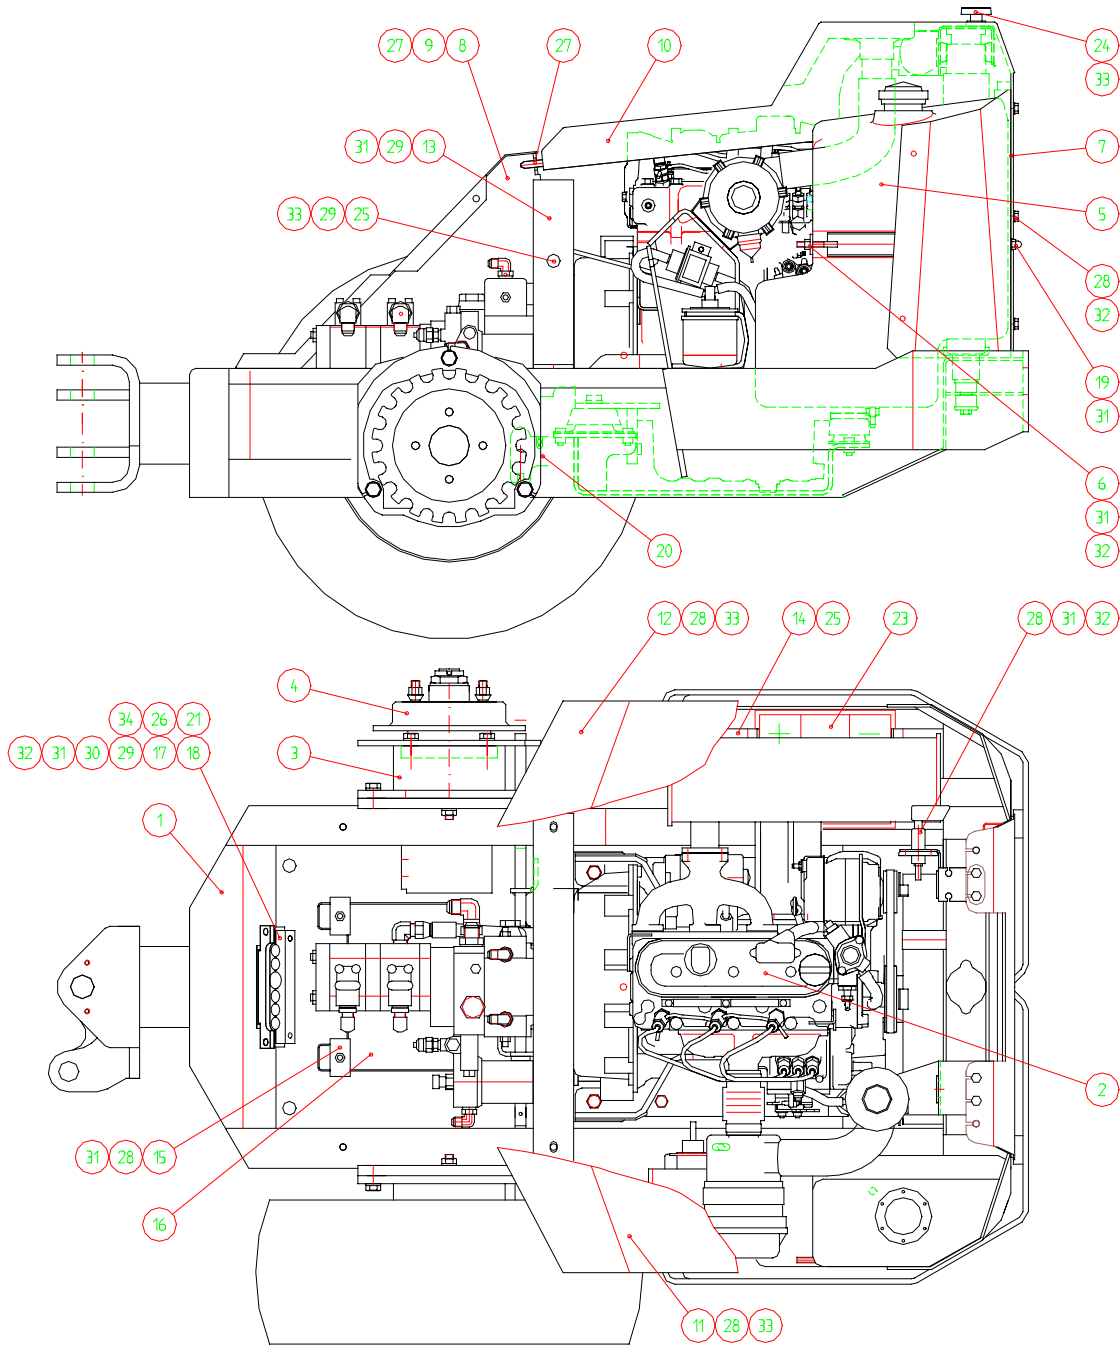

TAKARUNKO KP AVANT 530+ A2982

TAKARUNKO KP AVANT 530+ A2982

1	A2920	1	TAKARUNKO KP
2	A2980	1	MOOTTORI KP D1105/V250
3	A45166	2	AJOMOOTTORI KP OMT
4	A43897	2	KÄSIJARRULEVY KP
5	A44480	1	PA-TANKKI 18L KP
6	A43431	1	KANNAKE
7	A44313	1	TAKAVERKKO
8	A43919	1	ETUPELTI, VASEN KP
9	A43920	1	ETUPELTI, OIKEA KP
10	A45340	1	YLÄSUOJA KP
11	A44316	1	SIVUPELTI KP, VASEN
12	A44317	1	SIVUPELTI KP, OIKEA
13	A44086	1	SANKA
14	A44084	2	AKUNPIDÄTIN
15	A44210	2	KÄÄNTÖPALA
16	A44206	1	PUHDISTUSLUUKKU KP
17	A45161	1	LETKUNPIDIKE 528 ALA
18	A45162	1	LETKUNPIDIKE 528 YLÄ
19	A44463	1	KIERRETANKO L=322
20	A32665	1	KÄSIJARRU KP 528
21	A45165	1	PIDIKE KP
22	A43210	1	JÄÄHD.YLÄKORVAKE , STD
23	64199	1	KÄYNNISTYSAKKU 12V 48AH
24	64355	2	SORMIRUUVI TÄHTI SR 4522 M8 17S
25	64188	4	SORMIRUUVI RIHLATTU R5026M8S
26	72116	2	KUUSIORUUVI M 6* 12 DIN 933 ZN
27	64381	4	LÄPIVIENTIKUMI F27/18/10,S=4H=11
28	72130	14	KUUSIORUUVI M 8* 20 DIN 933 ZN
29	72133	6	KUUSIORUUVI M 8* 30 DIN 933 ZN
30	72135	2	KUUSIORUUVI M 8* 40 DIN 931 ZN
31	72320	11	KUUSIOMUTTERI M 8 DIN 985 ZNNYLOC
32	73354	10	ALUSLEVY M 8 9 DIN 126 ZN
33	71685	8	ALUSLEVY M 8 R9 DIN 440 ZN KORI
34	73355	2	ALUSLEVY M 6 6,6 DIN 126 ZN