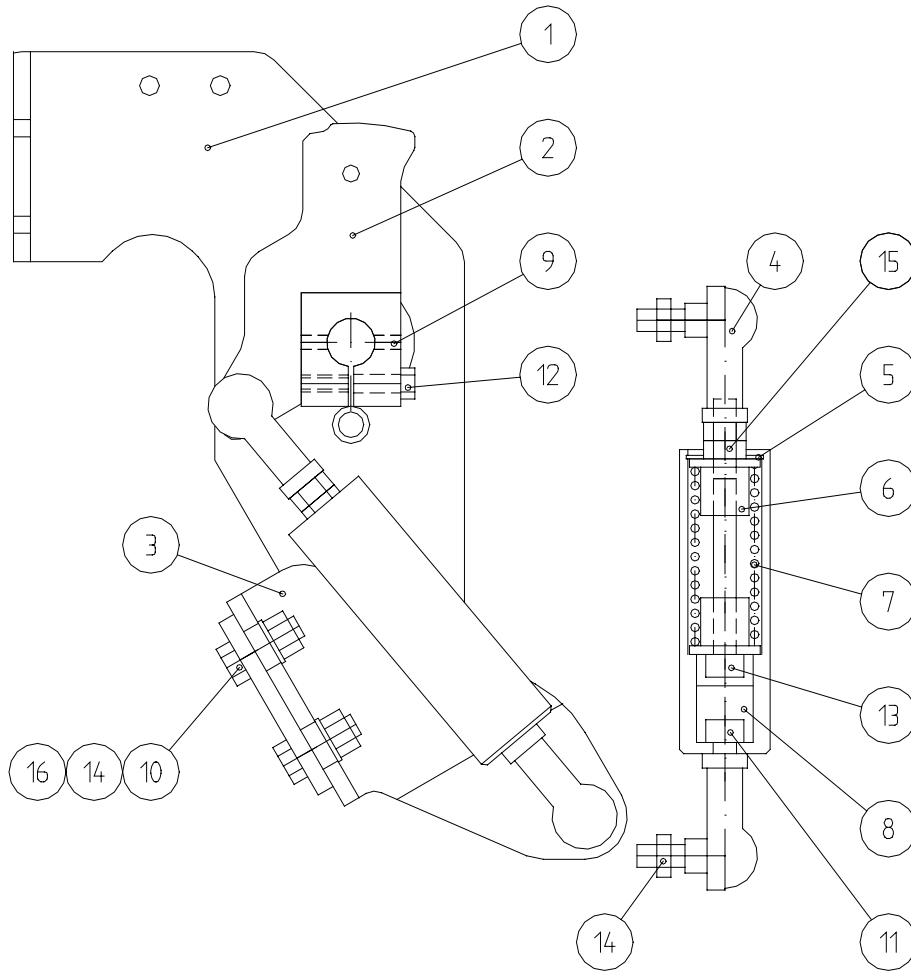

PUMPUNOHJAUSYKSIKKÖ A32672

1	A44061	1	VAIJERIN KANNAKE
2	A44064	1	KÄÄNTÖVIPU KP
3	A45271	1	SÄÄTÖKORVAKE
4	64697	2	KUULANIVEL THK RBL 8 D
5	74664	1	SEEGERRENGAS J 26*1,2 DIN 472
6	A44057	2	LIUKUOHJAIN
7	64576	1	PURISTUSJOUSI SF-TF 3*18*85
8	A45272	1	HOLKKI
9	73661	1	JOUSISOKKA 5* 30 DIN 1481
10	72130	2	KUUSIORUUVI M8* 20 DIN 933 ZN
11	74481	1	KUUSIOKOLORUUVI M8* 20 DIN 912 ZN
12	73199	1	KUUSIORUUVI M6* 30 DIN 933 ZN
13	74485	1	KUUSIOKOLORUUVI M8* 90 DIN 912 ZN
14	72320	4	KUUSIOMUTTERI M 8 DIN 985 ZNNYLOC
15	72319	2	KUUSIOMUTTERI M 8 DIN 934 ZN
16	73962	2	ALUSLEVY M 8 A8 DIN 127 ZN JOUSI