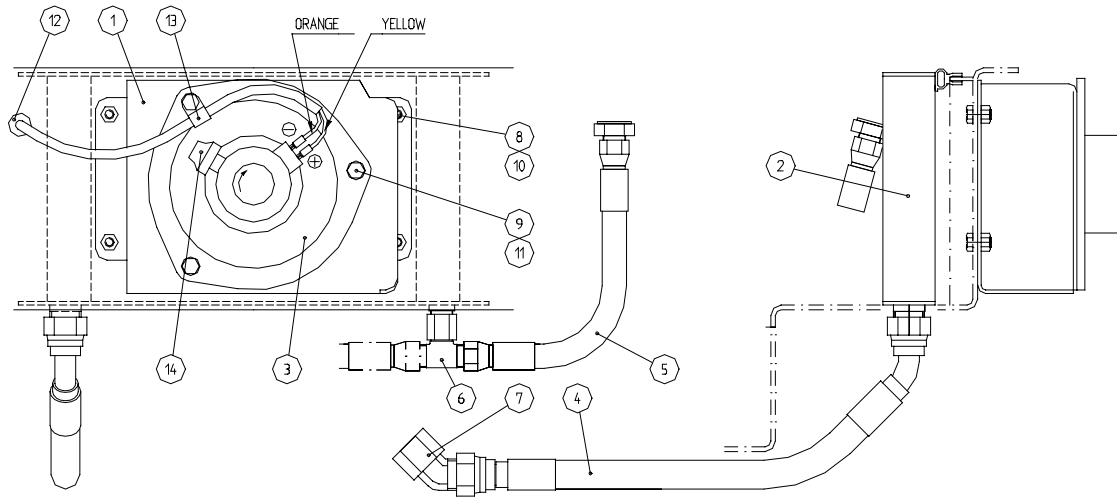

JÄÄHDYTYSYKSIKKÖ A32676

1	A43735	1	JÄÄHDYTIN KOTELO KP
2	64546	1	ÖLJYNJÄÄHDYTINKENNO 925AN12-AN8
405*197			
3	64198	1	PUHALLIN 12 V 835 201 50002
4	A43046	1	HYDR.LETKU L=900 JIC20-JIC20 45
5	A44200	1	HYDR.LETKU L=340 1LW-08 ULKOK
3/8"-JIC12			
6	64307	1	T-KIERRELIITINRUNKO S6XS12
7	64545	1	KULMALIITIN 45 AST. V6XS20
8	73039	4	KUUSIORUUVI ZN M 8* 16 DIN 933
9	72132	3	KUUSIORUUVI ZN M 8* 25 DIN 933
10	72320	4	KUUSIOMUTTERI ZN M 8 DIN 985
11	73122	3	ALUSLEVY M 8 A8,4 DIN 125 ZN