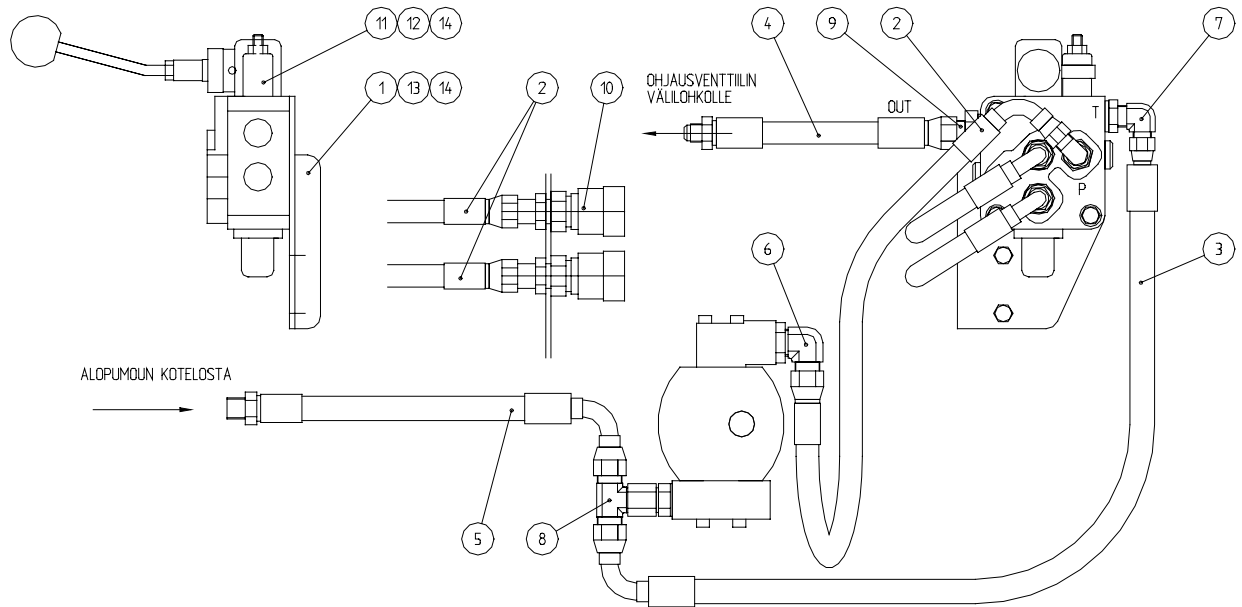

2-TOIMINEN HYDR.TAKAULOSOTTO A32443

1	A44783	1	VENTTIILINKANNAKE
2	A44784	3	HYDR.LETKU L=850 2LW-06
3	A44785	1	HYDR.LETKU L=1150 1LW-06
4	A44786	1	HYDR.LETKU L=500 2LW-06
5	A44787	1	HYDR.LETKU L=340 1LW-06
6	64045	1	KULMALIITIN 90 AST C40XS12-1/2
7	64087	1	KULMALIITIN 90 AST. C40XS10-1/4"
8	64307	1	T-KIERRELIITINRUNKO S6XS12
9	64041	4	PERUSLIITIN F40XS10-3/8
10	64190	2	PIKALIITINRUNKO 1/2" 2V54-T5X4
11	64089	1	SUUNTAV. CASAPPA VCD20/1P(KG3-175)/19RVI
12	72141	3	KUUSIORUUVI M 8* 70 DIN 931 ZN
13	72132	2	KUUSIORUUVI M 8* 25 DIN 933 ZN
14	72320	5	KUUSIOMUTTERI M 8 DIN 985 ZNNYLOC