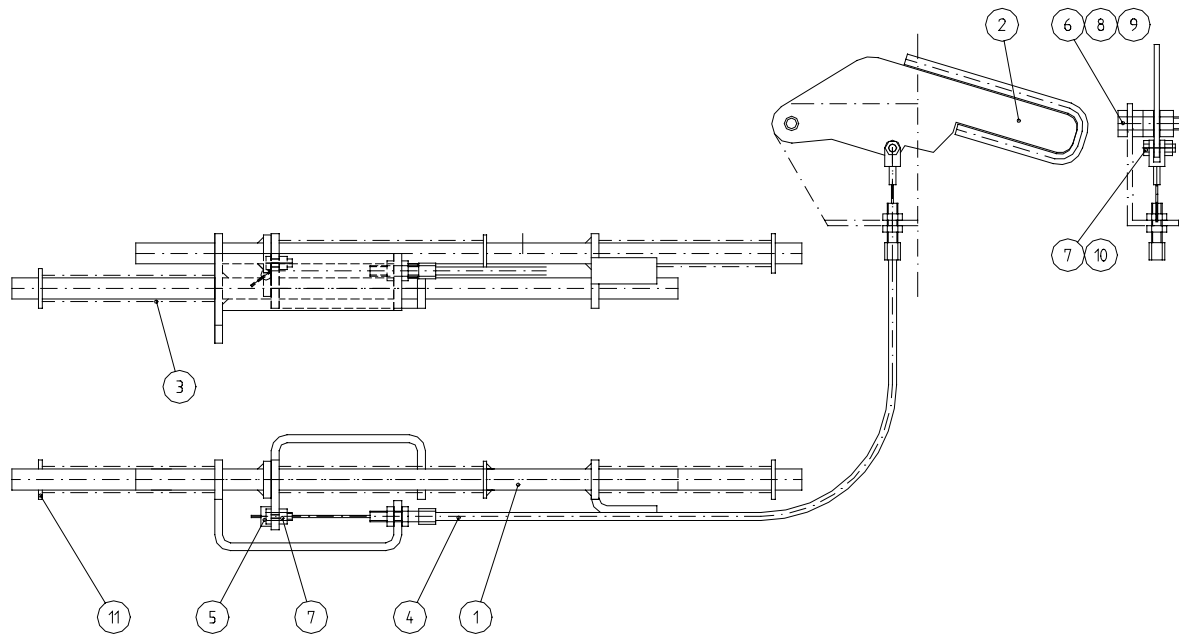

KÄSIJARRU KP A32665

1	A32664	1	KÄSIJARRU HITS.KP 528
2	A43438	1	KÄSIJARRUN KAHVA
3	64578	4	PURISTUSJOUSI SF-TF 2,5*20*100
4	A42876	1	KÄSIJARRUN VAIJERI
5			
6	73488	1	KUUSIORUUVI M10* 60 DIN 933 ZN
7	72118	2	KUUSIORUUVI M 6* 20 DIN 933 ZN
8	72321	2	KUUSIOMUTTERI M10 DIN 934 ZN
9	72322	1	KUUSIOMUTTERI M10 DIN 985 NYLOC
10	72318	2	KUUSIOMUTTERI M 6 DIN 985 NYLOC
11	73461	2	ALUSLEVY M16 18 DIN 126 ZN