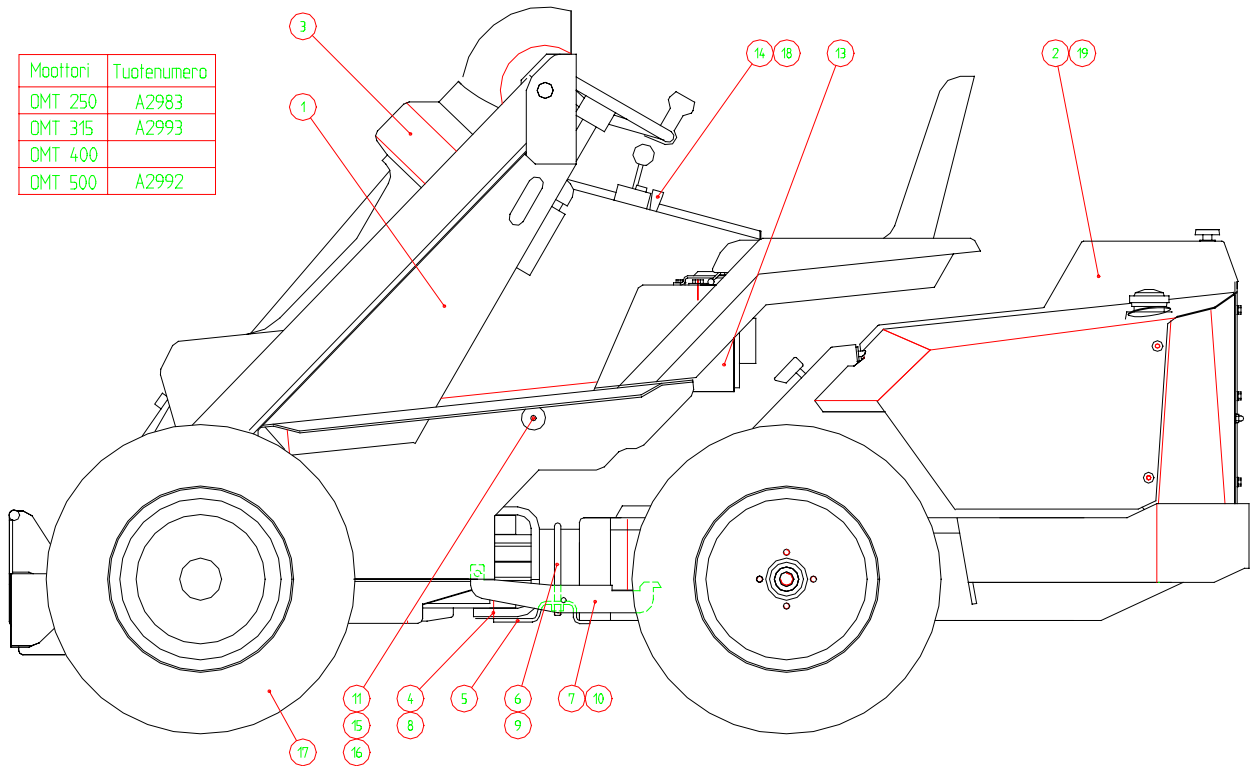

AVANT 530+ KP A2983

Moottori	Tuotenumero
DMT 250	A2983
DMT 315	A2993
DMT 400	
DMT 500	A2992

1	A2981	1	ETURUNKO KP 528
2	A2982	1	TAKARUNKO 530+ KP
3	A31832	1	PUOMI KP STD.
4	A42940	2	NIVELTAPPI F35 KP
5	A43819	1	VARMISTUSLEVY
6	A43036	1	SANKA
7	A43755	1	LUKITSIN
8	72052	4	KUUSIOKOLOUPPK.RUUVIM 8* 20
9	72324	2	KUUSIOMUTTERI M 12 DIN 985 ZN
10	71727	1	RENGASSOKKA 9,5 MM ZN
11	64355	1	SORMIRUUVI TÄHTI SR 4522 M8 17S
12	A32661	1	AJONLETKUTUS
13	A32971	1	JÄÄHDYTYS YKSIKKÖ 500-SARJA
14	A32673	1	PÄÄVENTT.+OHJAUSLETKUT
15	73221	1	KUUSIORUUVI M 8* 35 DIN 933 ZN
16	72319	1	KUUSIOMUTTERI M 8 DIN 934 ZN
17	64120	4	RENGAS+VANNE TR.KUV LP23*8.50-
12/4	T-463		
18	A44054	2	VUOTOLINJA KP , ETU
19	A44055	1	VUOTOLINJA KP , TAKA