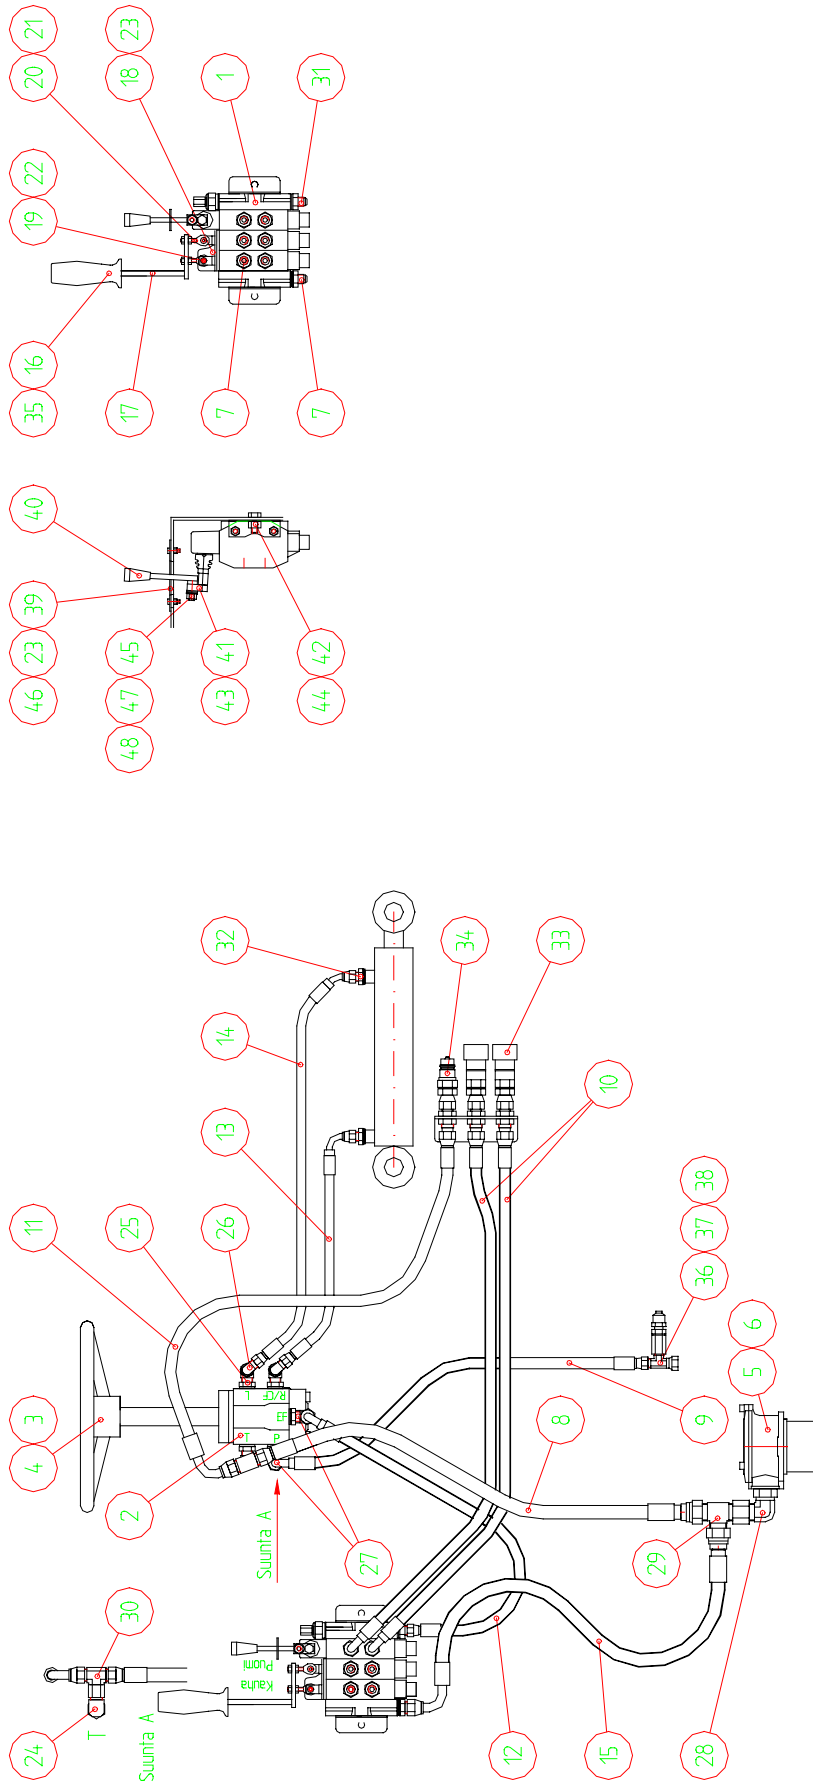

PÄÄVENTTIILI+OHJAUSLETKUT A32677

PÄÄVENTTIILI+OHJAUSLETKUT A32677

1	64551	1	SUUNTAVENTTIILI HI HDS 11/3
2	64178	1	OHJAUSYKSIKKÖ DANFOSS OSPC 80 LS
3	64177	1	OHJAUSVARSI DANFOSS OTPB 150
4	64192	1	OHJAUSPYÖRÄ COBO F300
5	64176	1	SUODATIN HYDR. PALUU OMTF 75 - 20
6	74093	1	SUODATINPANOS MF100 F5-6/P20
7	64042	3	PERUSLIITIN F40XS12-3/8
8	A44036	1	HYDR.LETKU L=600 R1AT-08
9	A44051	1	HYDR.LETKU L=1800 R2AT-06
10	A45305	2	HYDR.LETKU L=2250 2LW-08
11	A42911	1	HYDR.LETKU L=2200 R1AT-06
12	A42923	1	HYDR.LETKU L=950 R2AT-06
13	A44053	1	HYDR.LETKU L=1100 R1AT-04
14	A44052	1	HYDR.LETKU L=1350 R1AT-04
15	A44037	1	HYDR.LETKU L=900 R1 AT-08
16	A44435	1	KAHVA 500 SRJ MUOVI
17	A42841	1	OHJAUSVIPU KP
18	A42838	1	KORVAKE KP
19	A41821	2	VIVUSTON TAPPI
20	63690	3	NIVELVARSI ASAHI JAM 6
21	72317	6	KUUSIOMUTTERI M 6 DIN 934 ZN
22	A41822	4	VIVUSTON MUTTERI M 6
23	72110	4	KUUSIORUUVI M 5* 16 DIN 933 ZN
24	64068	1	KULMALIITIN 90 AST. C40XS12-3/8
25	64044	2	KULMALIITIN 90 AST C40XS10-3/8
26	64043	2	KULMALIITIN 90 AST C6XS10
27	64166	2	KULMALIITIN 90 AST. C40XS10-1/2"
28	64167	1	KULMALIITIN 90 AST. C40XS18-3/4"
29	64170	1	L-LIITINRUNKO R6XS18
30	64307	1	T-KIERRELIITINRUNKO S6XS12
31	64041	5	PERUSLIITIN F40XS10-3/8
32	64059	2	PERUSLIITIN F40XS10-1/4
33	64190	2	PIKALIITINRUNKO 1/2" 2V54-T5X4
34	64189	1	PIKALIITINNIPPA 1/2" 4V14-T5X4
35	74327	1	SUOJAKUMI F12/F56-40 32053
36	64078	1	L-LIITINRUNKO R6XS10
37	64196	1	MITTAUSPIKALIITIN R1/4"
38	64195	1	MITTAUSLIITIN TT4XS10-1/4"
39	A43989	1	LUKITUSHAHLO
40	A43091	1	VIPU KP
41	A43092	1	VÄLIKAPPALE
42	72150	2	KUUSIORUUVI M10* 25 DIN 933 ZN
43	72132	1	KUUSIORUUVI M 8* 25 DIN 933 ZN
44	72322	2	KUUSIOMUTTERI M10 DIN 985 ZNNYLOC
45	72320	1	KUUSIOMUTTERI M 8 DIN 985 ZNNYLOC
46	72315	2	KUUSIOMUTTERI M 5 DIN 985 ZNNYLOC
47	73122	2	ALUSLEVY M 8 A8,4 DIN 125 ZN
48	73962	1	ALUSLEVY M 8 A8 DIN 127 ZN JOUSI