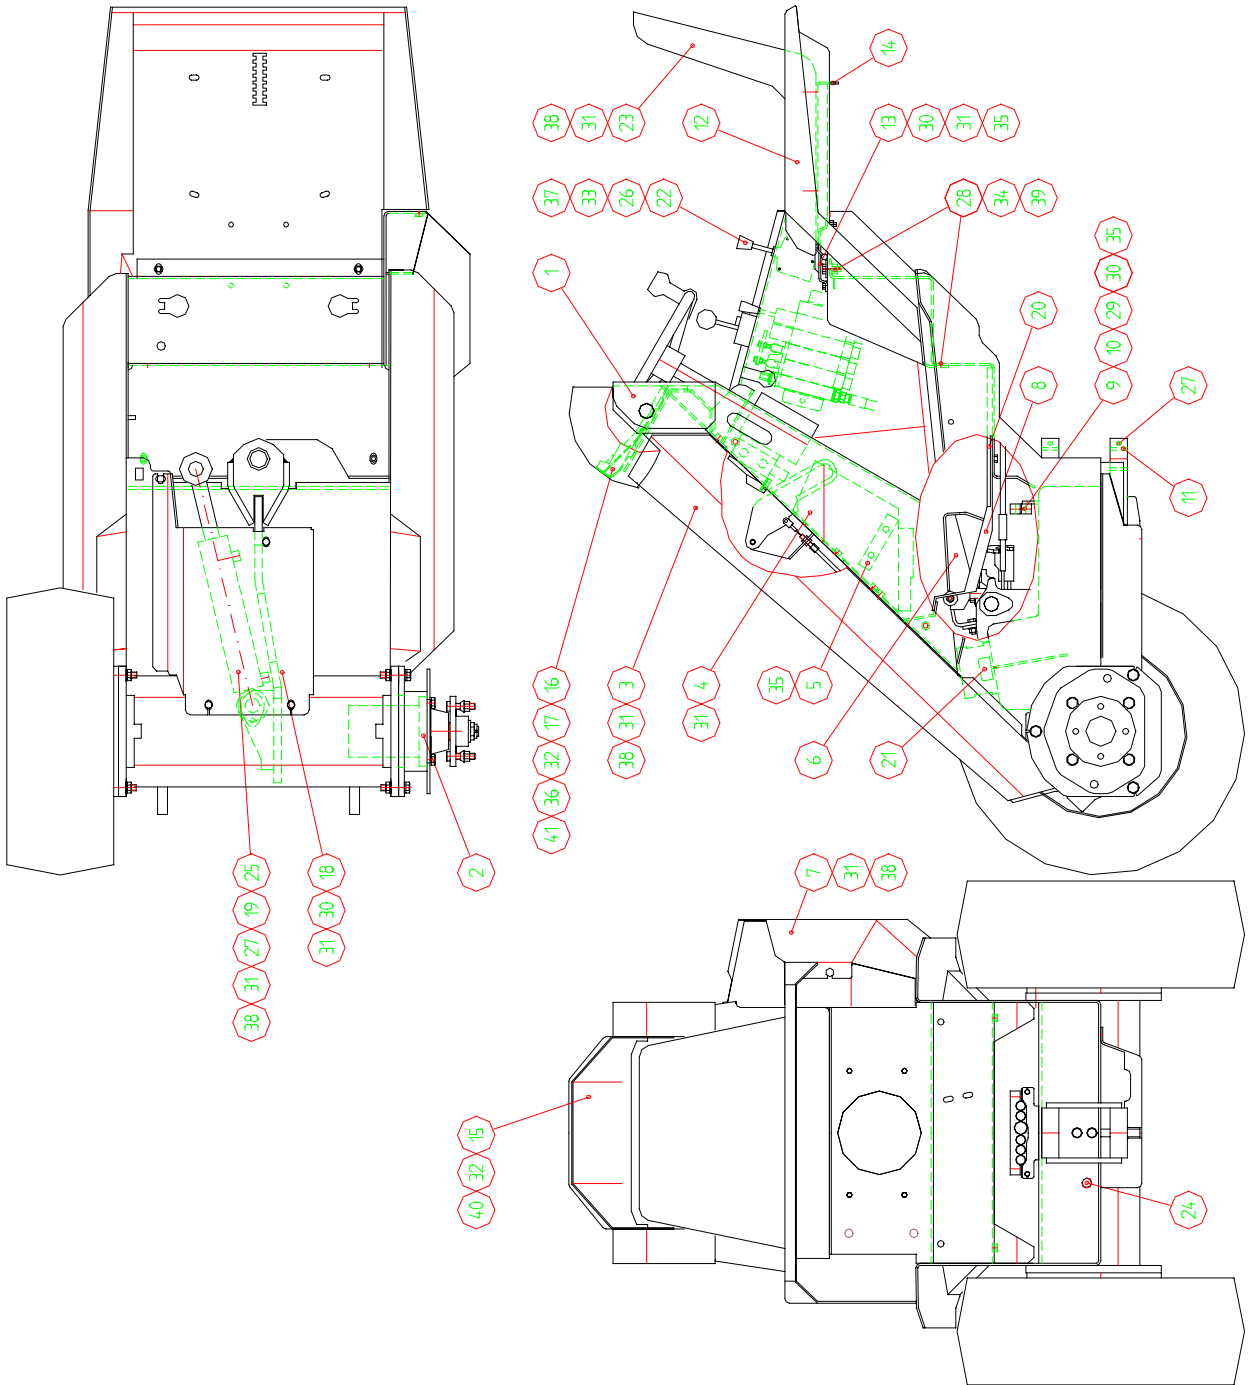

ETURUNKO KP AVANT 514/520 A2793

ETURUNKO KP AVANT 514/520 A2793

1	A2772	1	ETU-RUNKO ,HITS.KP MULTIPLUS
2	A43974	2	NAPAMOOTTORI KP OMS
3	A31702	1	KONEPELTI KP , LYHYT
4	A42770	1	LETKUSUOJA
5	A42439	1	LETKUN PIDIKE 4:LLE LETKULLE
6	A32316	1	AJOPOLJIN OIK. KÄTINEN
7	A43734	1	VENTTIILIN SUOJA KP
8	A43171	1	POHJA VARIABLE
9	A44245	1	LETKUN PIDIKE ,YLÄ
10	A44244	1	LETKUN PIDIKE ,ALA
11	A42797	2	HOLKKI KESKINIVEL
12	A43731	1	ISTUINTASO
13	A43740	1	HAHLO
14	A43742	1	ISTUIMEN ALUSTA KP
15	A31542	1	N PPISUOJA
16	A31509	1	KOJETAULU COBO 00520932
17	A31925	1	SÄHKÖ-KOKOONPANO DIESEL
18	A43751	1	KÄÄNTÖSYL.SUOJA
19	A42805	2	KÄÄNTÖSYL.TAPPI F30 KP ,ETU
20	A42773	1	LATTIAMATTO PYRAMINIMATTO 3033
21	A3958	1	MITTATIKKU-HUOHOTIN R 1 1/4"
22	73762	1	SÄÄTÖLAITE F7110 (KAASUVIPU)
23	64106	1	ISTUIN PRAMA ART.205SC
24	64352	1	KUUSIOTULPPA R 1/2" MAGNEETTI
25	A42791	1	HYDR.SYL F50/F30-172 LMIN=399 F30
26	A43104	1	KAASUVAIJERI MULTIPLUS KÄSIKAASU
27	72798	4	RASVANIPPA R 1/8" SUORA
28	72151	4	KUUSIORUUVI M10* 30 DIN 933 ZN
29	72135	2	KUUSIORUUVI M 8* 40 DIN 931 ZN
30	72133	5	KUUSIORUUVI M 8* 30 DIN 933 ZN
31	73039	18	KUUSIORUUVI M 8* 16 DIN 933 ZN
32	72116	8	KUUSIORUUVI M 6* 12 DIN 933 ZN
33	74582	3	UPPOK.RISTIURARUUVI M 4* 25
34	72322	4	KUUSIOMUTTERI M10 DIN 985 ZNNYLOC
35	72320	9	KUUSIOMUTTERI M 8 DIN 985 ZNNYLOC
36	72318	4	KUUSIOMUTTERI M 6 DIN 985 ZNNYLOC
37	72313	3	KUUSIOMUTTERI M 4 DIN 985 ZNNYLOC
38	74525	15	ALUSLEVY M 8 8,4*20*1,25 ZN
39	74423	4	ALUSLEVY M10 11 DIN 126
40	74523	4	ALUSLEVY M 6 6,5*20*1,25 ZN
41	73355	4	ALUSLEVY M 6 6,6 DIN 126 ZN