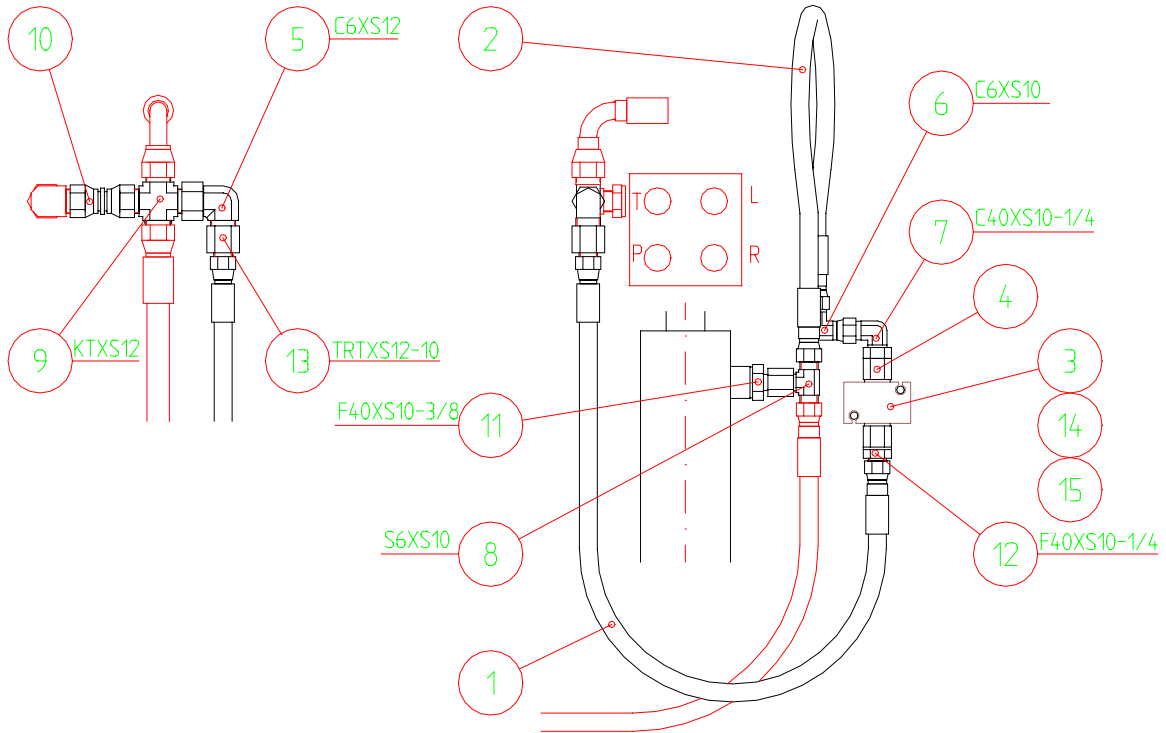

PUOMINKELLUNTA A44470

1	A44472	1	HYDR.LETKU L=720 1LW- 04
2	A44471	1	HYDR.LETKU L=400 1LW- 04
3	A42714	1	KIINNITYSLAATTA
4	64197	1	PALLOVENTTIILI 2/2 R1/4" DN6
5	64134	1	KULMALIITIN 90 AST C6XS12
6	64043	1	KULMALIITIN 90 AST C6XS10
7	64087	1	KULMALIITIN 90 AST. C40XS10-1/4"
8	64070	1	T-KIERRELIITINRUNKO S6XS10
9	64083	1	RISTILIITIN KTXS12
10	64159	1	JATKONIPPA O 1829
11	64041	1	PERUSLIITIN F40XS10-3/8
12	64059	1	PERUSLIITIN F40XS10-1/4
13	64051	1	SUPISTIN TRTXS12-10
14	74515	2	KUUSIORUUVI M 6* 45 DIN 933 ZN
15	72318	2	KUUSIOMUTTERI M 6 DIN 985 ZNNYLOC