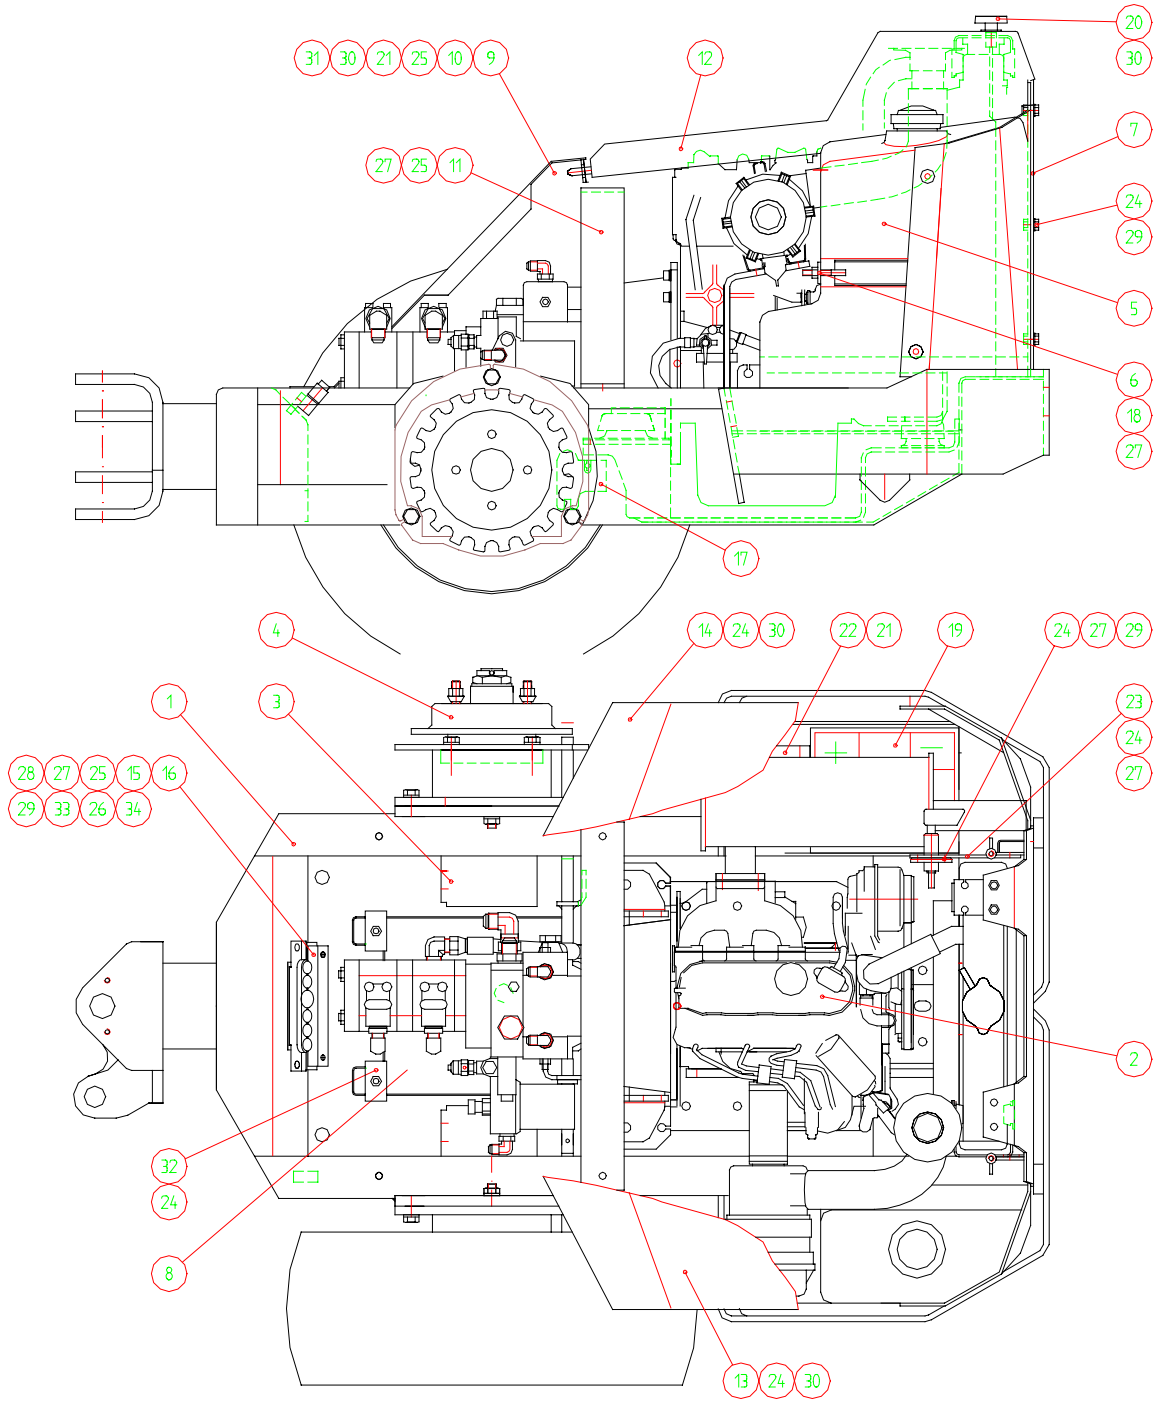

TAKARUNKO KP AVANT 523+ A2984

TAKARUNKO KP AVANT 523+ A2984

1	A2771	1	TAKARUNKO HITS.KP
2	A2986	1	MOOTTORI KP D722 523+
3	A45166	2	AJOMOOTTORI KP OMT
4	A43897	2	KÄSIJARRULEVY KP
5	A44480	1	PA-TANKKI 18L KP
6	A43431	1	KANNAKE
7	A43407	1	VERKKO , KP
8	A44206	1	PUHDISTUSLUUKKU KP
9	A43919	1	ETUPELTI,VASEN KP
10	A43920	1	ETUPELTI,OIKEA KP
11	A44086	1	SANKA
12	A45331	1	KESKISUOJA KP
13	A43921	1	SIVUPELTI,VASEN KP
14	A43922	1	SIVUPELTI,OIKEA KP
15	A45161	1	LETKUNPIDIKE 528 ALA
16	A45162	1	LETKUNPIDIKE 528 YLÄ
17	A32665	1	KÄSIJARRU KP 528
18	A43432	1	KIERRETANKO
19	64199	1	KÄYNNISTYSAKKU 12V 48AH
20	64355	2	SORMIRUUVI TÄHTI SR 4522 M8
21	64188	3	SORMIRUUVI RIHLATTU R5026M8S
22	A44084	1	AKUNPIDÄTIN
23	A44083	1	PÄÄVIRTAKYTKIMEN KANNAKE
24	72130	14	KUUSIORUUVI M 8* 20 DIN 933 ZN
25	72133	6	KUUSIORUUVI M 8* 30 DIN 933 ZN
26	72116	2	KUUSIORUUVI M 6* 12 DIN 933 ZN
27	72320	12	KUUSIOMUTTERI M 8 DIN 985 ZNNYLOC
28	72135	2	KUUSIORUUVI M 8* 40 DIN 931 ZN
29	73354	10	ALUSLEVY M 8 9 DIN 126 ZN
30	71685	6	ALUSLEVY M 8 R9 DIN 440 ZN KORI
31	64381	4	LÄPIVIENTIKUMI F27/18/10,S=4H=11
32	A44210	2	KÄÄNTÖPALA
33	73355	2	ALUSLEVY M 6 6,6 DIN 126 ZN
34	A45165	1	PIDIKE KP