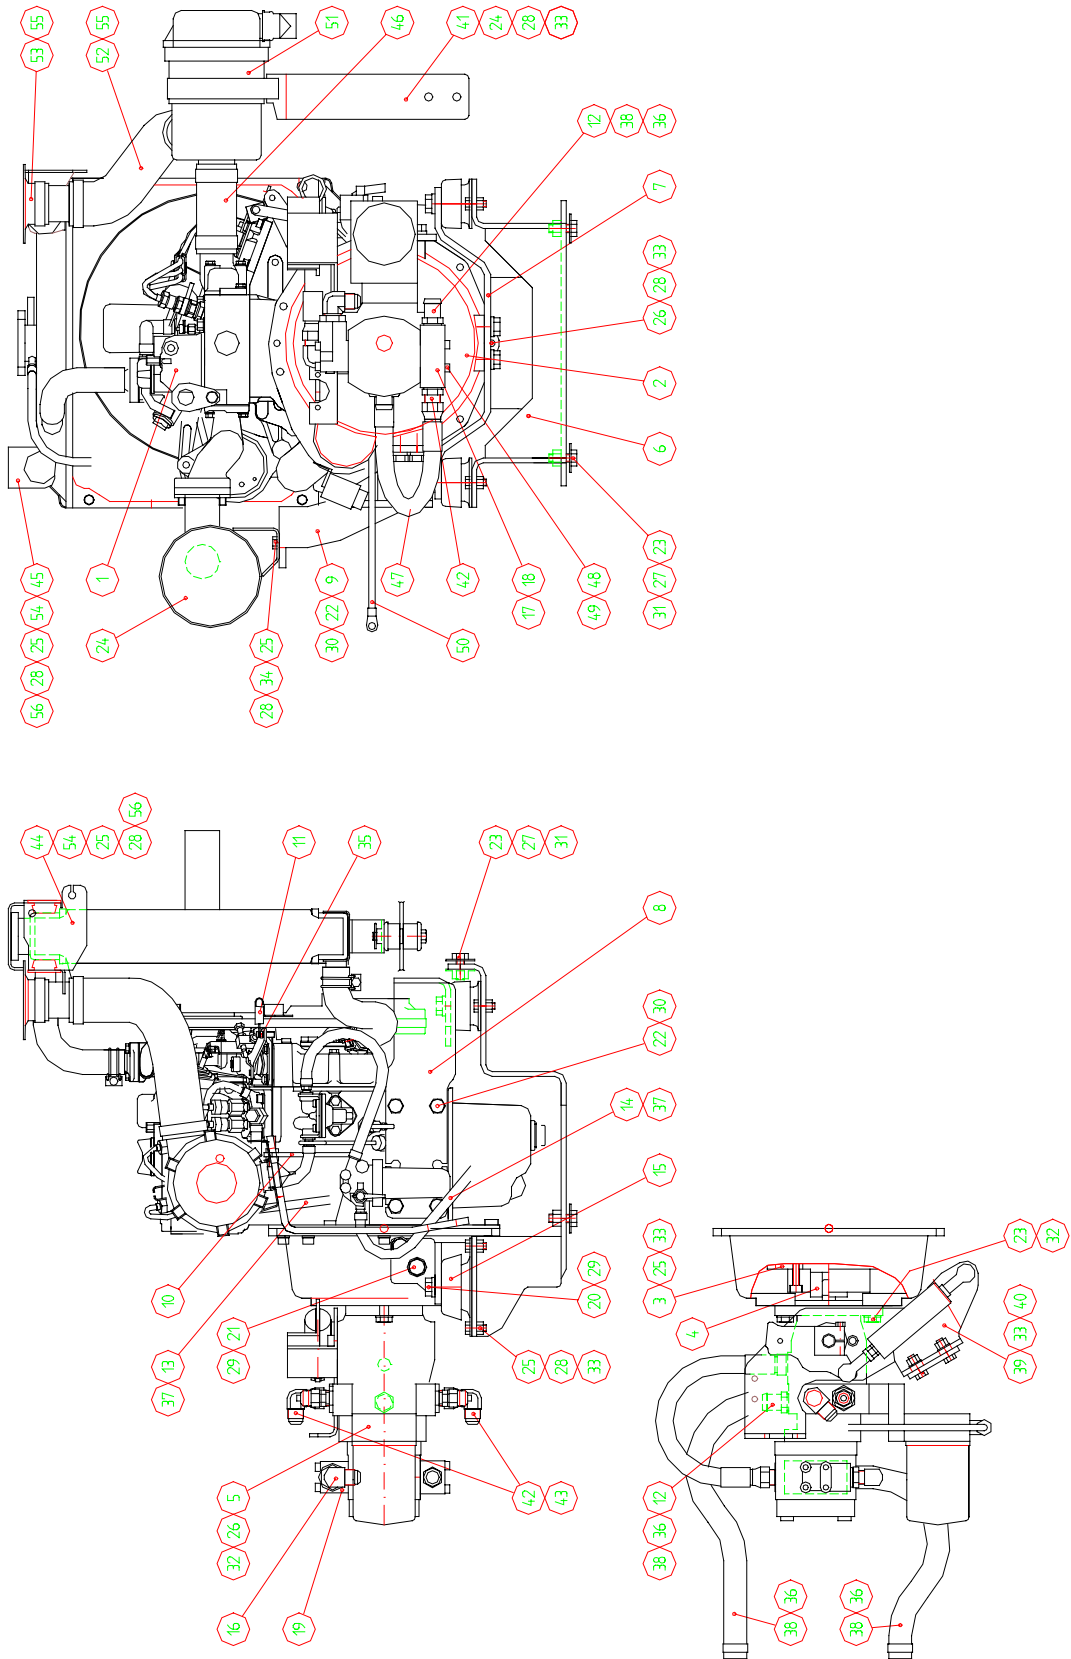

MOOTTORI KP Z482/514 A2995

MOOTTORI KP Z482/514 A2995

1	64183	1	POLTTO. KUBOTA	Z482 14HP
2	64555	1	KYTKINKOTELO EAK4986	NSM SAE-A
3	A44462	1	ADAPTERI CENTA-FLEX	4
4	64608	1	VÄLIKYTKIN CENTAFLEX	A004-Z=11
5	64622	1	SÄÄTÖTILAV.PUMPPU	V013+6 Z11
6	A43529	1	MOOTTORIN KEHTO KP	Z482
7	A43522	1	MOOTTORIN TAKAKORVAKE	
8	A43523	1	MOOTTORIN ETUKORVAKE	
9	A45945	1	PAKOPUTKENKANNAKE	
10	A42156	1	KAASUVAIJERIN KORVAKE	
11	A43527	1	KAASUN PALAUTUSJOUSSI	L=40
12	64110	2	LETKUKARA	R1/2"UK - 19 MM L=44
13	A43032	1	PA-LETKU , PALUU	L= 400
14	A43031	1	PA-LETKU ,	L= 400
15	63656	3	TÄRINÄNERISTIN	17-1600-1M65
16	64166	1	KULMALIITIN 90 AST.	C40XS10-1/2"
17	74593	1	O-RENGAS	NBR F 22,2*3,0
18	A44178	1	IMUKANAVA	
19	64298	1	PAINELAIPPA	1GB12 (R1/2"-F35 AL)
20	73042	3	KUUSIORUUVI	M12* 35 DIN 933 ZN
21	72165	6	KUUSIORUUVI	M12* 20 DIN 933 ZN
22	73936	8	KUUSIORUUVI	M10*1,25 -25 DIN 961
23	72151	8	KUUSIORUUVI	M10* 30 DIN 933 ZN
24	A45944	1	PAKOPUTKI KUB	D722
25	72130	21	KUUSIORUUVI	M 8* 20 DIN 933 ZN
26	73100	6	KUUSIOKOLORUUVI	M8* 30 DIN 912 ZN
27	72322	6	KUUSIOMUTTERI	M 10 DIN 985 NYLOC
28	72320	14	KUUSIOMUTTERI	M 8 DIN 985 ZNNYLOC
29	73613	9	ALUSLEVY M12 A12	DIN 127 ZN JOUSI
30	73612	8	ALUSLEVY M10 A10	DIN 127 ZN JOUSI
31	73018	6	ALUSLEVY M10	R11 DIN 440 ZN KORI
32	74531	2	ALUSLEVYYPARI	M10 NL10 NORDLOCK
33	73962	14	ALUSLEVY M 8	A8 DIN 127 ZN JOUSI
34	71685	2	ALUSLEVY M 8	R9 DIN 440 ZN KORI
35	74415	1	RUUVINIPPA	128.244 S&N
36	73530	4	LETKUNKIRISTIN	ABA 22-32 MM ZN
37	74405	4	LETKUNKIRISTIN	MINI ABA 13MM
38	A44212	2	IMULETKU	F20 L=900
39	A32672	1	PUMPUN OHJAUSYKSIKKÖ	KP
40	74480	2	KUUSIOKOLORUUVI	M 8* 16 DIN 912
41	A44060	1	ILMANPUHDISTIMEN	KANNAKE
42	64058	3	PERUSLIITIN	F40XS12-1/2
43	64134	2	KULMALIITIN 90 AST	C6XS12
44	A45329	1	LIITOSKAPPALE	KP
45	A43210	1	JÄÄHD.YLÄKORVAKE ,	STD
46	64558	1	IMULETKU HAITARI	F44/F40-135
47	A44200	1	HYDR.LETKU	L=340 1LW-06 ULKOK 3/8"-JIC12
48	74438	4	KUUSIOKOLORUUVI	M 6* 40 DIN 912
49	74452	4	ALUSLEVY M 6	A6 DIN 127 ZN JOUSI
50	A43543	1	KAAPELI PÄÄKYTKIN/AKKU	
51				
52	A45324	1	IMULETKU	
53	A45332	1	KUMIHUULI	
54	64369	4	KUMITULPPA	201160 F40/F25-16 S=3
55				
56	73354	4	ALUSLEVY M 8	9 DIN 126 ZN