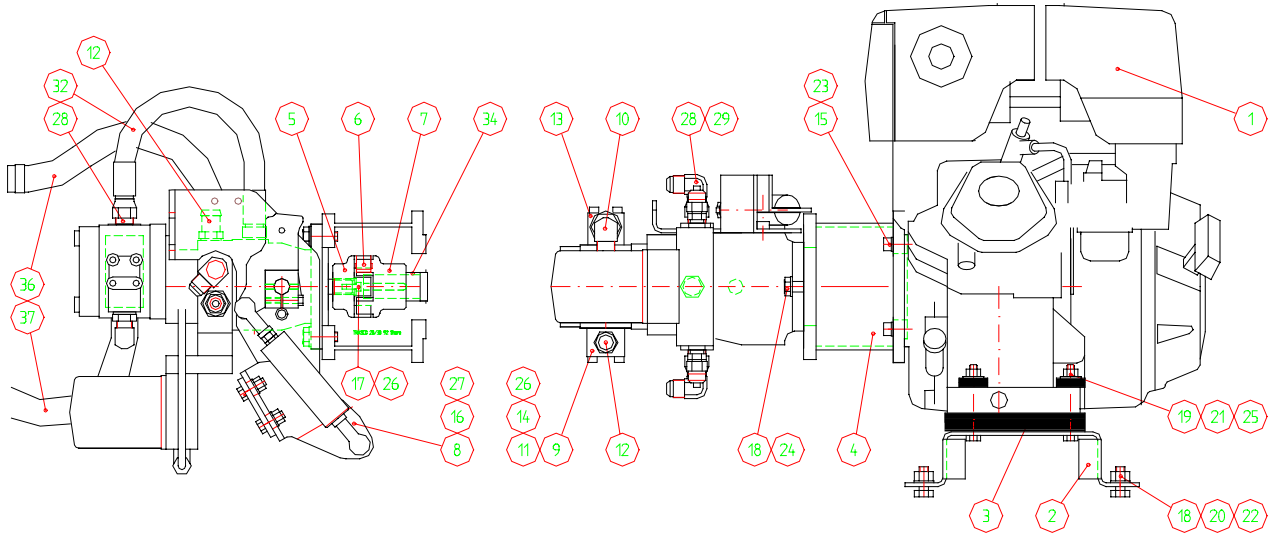

32 AVANT 500-SARJA VARAOSALUETTELO

60	73047	4	USIT-TIIVISTE R1/2"
61			
62	A45324	1	IMULETKU
63	A45332	1	KUMIHUULI
64	A44427	1	PÄÄVIRTAKYTKIMEN KANNAKE
65	A45336	1	LIITOSKAPPALE KP
66	64369	4	KUMITULPPA 201160 F40/F25-16 S=3
67	73354	4	ALUSLEVY M 8 9 DIN 126 ZN
68			

MOOTTORI KP GX390/513 A31853

1	64124	1	POLTTOM HONDA GX390 (12V 25W)
2	A42849	1	MOOTTORIPUKKI GX390
3	A4431	2	TÄRINÄNVAIMENN.KUMI
4	A44641	1	KYTKINKOTELO Z=11
5	A44627	1	KYTKINPUOLIKAS Z=11
6	64597	1	VÄLIKYTK. JOUSTOELEM. TRASCO
7	A44017	1	KYTKINPUOLIKAS F25
8	A32672	1	PUMPUN OHJAUSYKSIKKÖ KP
9	A44178	1	IMUKANA
10	64166	1	KULMALIITIN 90 AST. C40XS10-1/2"
11	74593	1	O-RENGAS NBR F 22,2*3,0
12	64110	2	LETKUKARA R1/2"UK - 19 MM L=44
13	64298	1	PAINELAIPPA 1GB12 (R1/2"-F35 AL)
14	74438	4	KUUSIOKOLORUUVI M6* 40 DIN 912 ZN
15	71884	3	KUUSIOKOLORUUVI M8* 25 DIN 912 ZN
16	74480	2	KUUSIOKOLORUUVI M8* 16 DIN 912 ZN
17	74471	1	KUUSIOKOLORUUVI M5* 10 DIN 912 ZN
18	72151	6	KUUSIORUUVI M10* 30 DIN 933 ZN
19	72143	4	KUUSIORUUVI M 8* 80 DIN 931 ZN
20	72322	4	KUUSIOMUTTERI M10 DIN 985 ZNNYLOC
21	72320	4	KUUSIOMUTTERI M 8 DIN 985 ZNNYLOC
22	73121	4	ALUSLEVY M10 A10,5 DIN 125 ZN
23	73962	4	ALUSLEVY M 8 A8 DIN 127 ZN JOUSI
24	74531	2	ALUSLEVYYPARI M10 NL10 NORDLOCK
25	71685	4	ALUSLEVY M 8 R9 DIN 440 ZN KORI
26	74452	2	ALUSLEVY M 6 A6 DIN 127 ZN JOUSI
27	73962	2	ALUSLEVY M 8 A8 DIN 127 ZN JOUSI
28	64058	3	PERUSLIITIN F40XS12-1/2
29	64134	2	KULMALIITIN 90 AST C6XS12
32	A44200	1	HYDR.LETKU L=340 1LW-06
34	A45447	1	VÄLIHOLKKI F35/F25.3-20.5