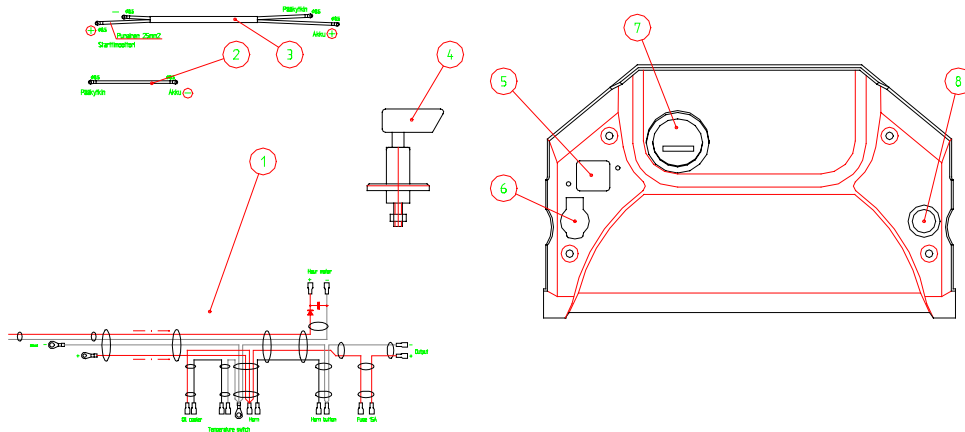

SÄHKÖ-KOONPANO AVANT 513 A31846

1	A1293	1	SÄHKÖSARJA MULTI / HONDA GX390
2	A43543	1	KAAPELI PÄÄKYTKIN/AKKU
3	A43544	1	KAAPELI STARTTI/AKKU
4	64141	1	PÄÄVIRTAKYTKIN MBERS-98700
5	64292	1	SULAKEPESÄ, 2 SULAK MERIT 1500031A
6	64213	1	PISTORASIA MERIT 114320
7	64152	1	TUNTIMITTARI, ISKRA HK7DC
8	64074	1	PAINOKYTKIN, F22,5 MERIT 320000
9	64157	1	ÄÄNIMERKKI 12 V DC